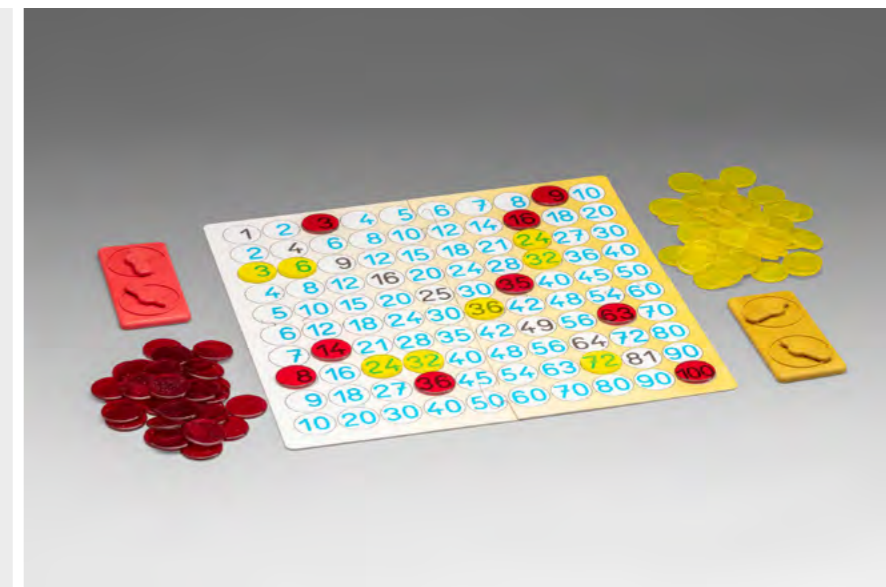

Bestellnr.: 200010.IMP
EAN: 4260414066887

16,72 / 19,90 EUR*

Mathespiel - kleines Einmaleins

SPIELMATERIAL

1 Spielbrett, je 55 rote und gelbe transparente
Plättchen, 2 Zufallsgeneratoren mit jeweils
2 Drehrädern, 1 Anleitung mit Lösungstabelle.
1 Anleitung in 4 Sprachen (DE, EN, FR und ES).
Verpackt im Karton.

Bestellnr.: 200030.IMP
EAN: 4260414066900

16,72 / 19,90 EUR*

Mathespiel - Hunderterraum

SPIELMATERIAL

2 Hunderterplatten (je eine Seite mit, eine Seite
ohne aufgedruckte Zahlen 1-100), 22 Zehner-
stäbe, 6 Fünferstäbe und 28 Einerwürfelchen aus
RE-Wood, je 2 rote und blaue Würfel.
1 Anleitung in 4 Sprachen (DE, EN, FR und ES).
Verpackt im Karton.