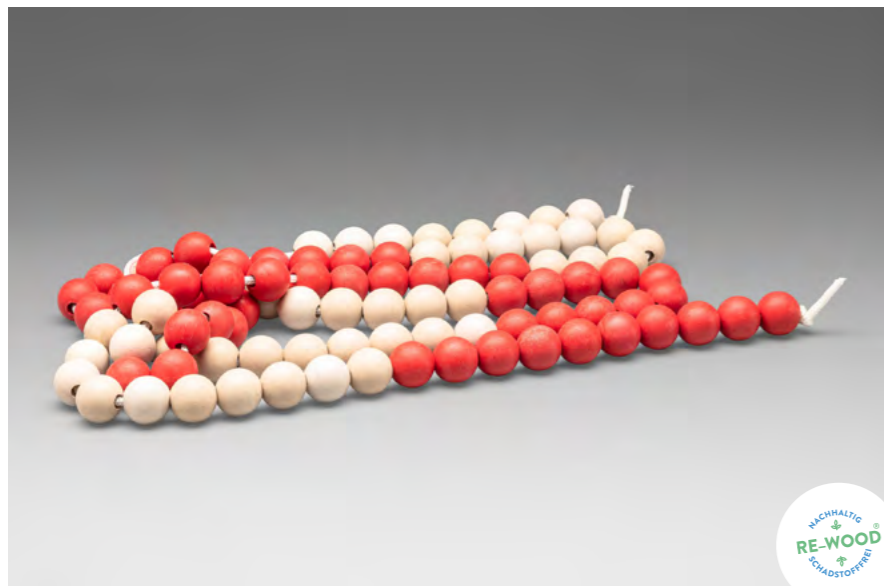

Riesen-Rechenkette

rot/weiß
100er-Zahlenraum

LERNMATERIAL

100 weiß / rote Kugeln (Ø 2,5 cm) aus RE-Wood, im 10er-Schritt auf einer 300 cm langen Schnur. Verpackt im Polybeutel.

Bestellnr.: 080267.000
EAN: 4260414062001

18,82 / 22,40 EUR*