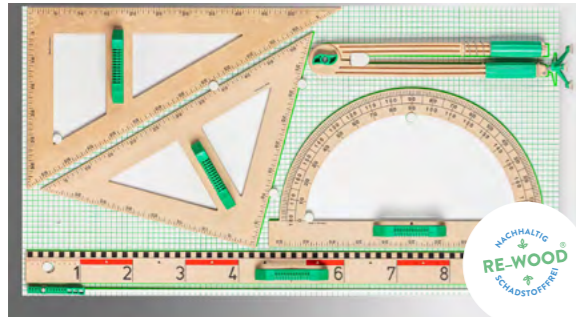

165134.000 Wandtafelzeichengerätesatz RE-Wood® 89,87 / 106,95 EUR*

160330.000	Dezimeterlineal 100 cm
160630.000	Winkelmesser 180° 50 cm
160730.000	Rechter Winkel 45° 60 cm
160830.000	Spitzer Winkel 60° 60cm
160930.000	Zirkel mit Drehgriff und Dreifuß
161210.000	Zeigestock 100 cm, Glasfaser
165004.000	Gerätetafel 102 x 55 cm

165134.M00 Wandtafelzeichengerätesatz RE-Wood® Magneto

109,79 / 130,65 EUR*

Alle Geräte magnetisch

Mit Montagmaterial. Im Satzkarton.

160330.000	Dezimeterlineal 100cm	8,07 / 9,60 EUR*
160630.000	Winkelmesser 50cm	9,45 / 11,25 EUR*
160730.000	Rechter Winkel 45° 60cm	9,45 / 11,25 EUR*
160830.000	Spitzer Winkel 60° 60cm	9,45 / 11,25 EUR*
160930.000	Zirkel mit Dreifuß	16,72 / 19,90 EUR*
161210.000	Zeigestock 100cm, Glasfaser	5,13 / 6,10 EUR*

160330.M00	Magn. Dezimeterlineal 100cm	11,72 / 13,95 EUR*
160630.M00	Magn. Winkelmesser 50cm	11,09 / 13,20 EUR*
160730.M00	Magn. Rechter Winkel 45° 60cm	11,09 / 13,20 EUR*
160830.M00	Magn. Spitzer Winkel 60° 60cm	12,02 / 14,30 EUR*
160931.000	Magn. Zirkel mit Dreifuß	24,58 / 29,25 EUR*

Schulkreide PROFI-linie

132001.000	72 Stück weiß, VE = 20 Schachteln	2,23 / 2,65 EUR*
132005.000	12 Stück 12-farbig, VE = 20 Schachteln	1,47 / 1,75 EUR*
132006.000	12 Stück 6-farbig, VE = 20 Schachteln	1,47 / 1,75 EUR*

Abgerundete Form, damit Kreide nicht vom Tisch rollt.
90 mm lang; Ø 12 mm

Made in Germany