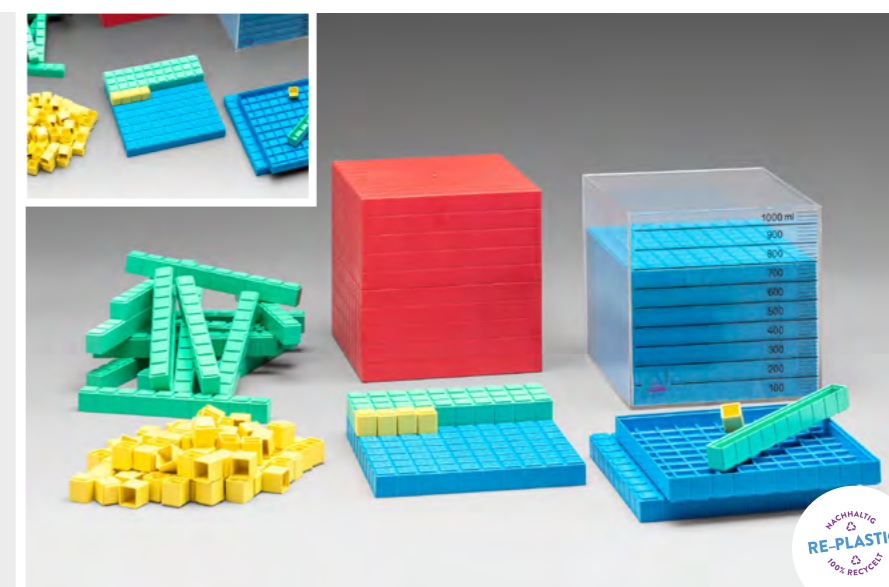

39,45 / **46,95 EUR***

Kubikdezimeterwürfel

LERNMATERIAL

9 blaue Hunderterplatten (8 blanko und eine mit erhabenen Zahlen von 1 bis 100), 8 grüne Zehnerstangen, 20 gelbe Einerwürfelchen in einem Kubikdezimeterwürfel.
Mit Skala und Deckel, aus RE-Plastic.
Verpackt im Karton.

Bestellnr.: 039570.000
EAN: 4260414067273

14,45 / **17,20 EUR***

Rechensystemsatz 1000er-Zahlenraum

LERNMATERIAL

Aus 100 gelben Einerwürfeln, 20 grüne Zehnerstäbe, 10 blaue Hunderterplatten (5 blanko und 5 mit erhabenen Zahlen 1-100), 1 roter Tausenderwürfel und 1 leerer Dezimeterwürfel. Aus RE-Plastic.
Verpackt im Karton mit Anleitung.

Bestellnr.: 039598.000
EAN: 4260414061110

22,23 / **26,45 EUR***

Stellenwertkarten magnetisch

LERNMATERIAL

Dieses Set enthält 70 magnetische Zahlenkarten (Höhe 7,5 cm) aus 1mm starker Magnetfolie für den Gebrauch an Stahltafeln oder auch für die Schülerhand. Zahlendarstellungen oder -vergleiche von 0 bis 9.999.999 sind möglich. Verpackt im Karton mit Anleitung.