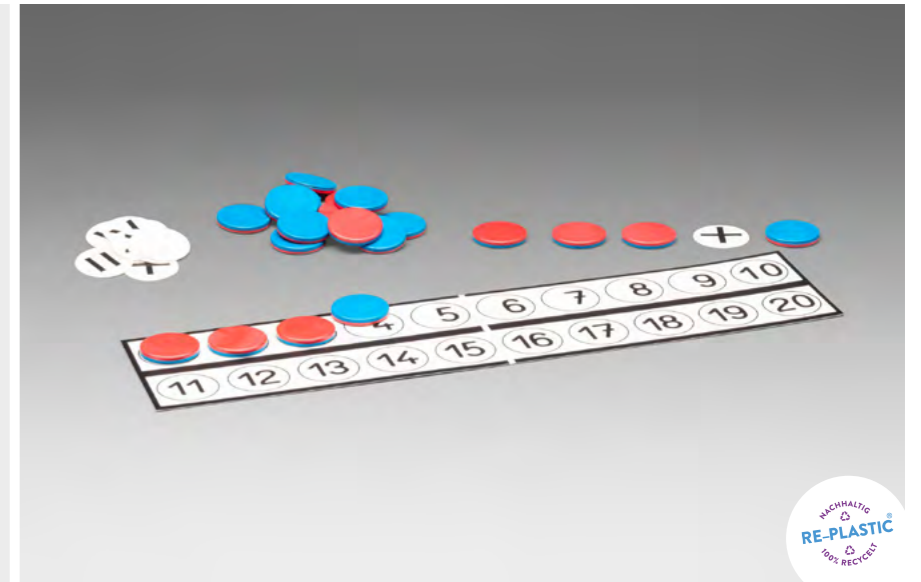

Rechenleiste und Wendeplättchen mit Rechenzeichen

LERNMATERIAL

Beidseitig bedruckt, mit 22 Wendeplättchen (Ø 2,5 cm) und 10 Rechenzeichen. Verpackt im Polybeutel. 30 x 7 x 0,5 cm

Bestellnr.: 080813.000
EAN: 4260414065934

5,04 / 6,00 EUR*