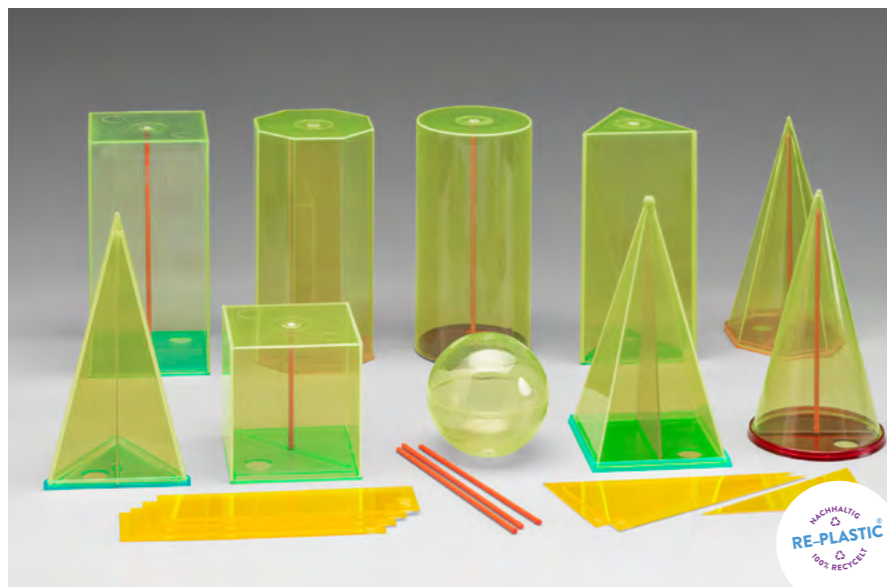

Körperformensatz 15cm

LERNMATERIAL

10 Formen, Grundfläche 7,5 x 7,5 cm, 9 Deckel, 9 Mittelachsen und 10 Schnitte. Rechtecksäule, Quadratische Pyramide, Würfel, Dreieckiges Prisma, Dreieckige Pyramide, Achteckiges Prisma, Achteckige Pyramide, Zylinder, Kegel und eine Kugel. Jede der Formen (mit Ausnahme der Kugel) hat farbige Deckel (mit einer Öffnung, damit man Wasser oder Sand in die Form füllen kann). Verpackt im Karton mit Anleitung.

Bestellnr.: 039510.000
EAN: 4260414067778

105,00 / **124,95 EUR***