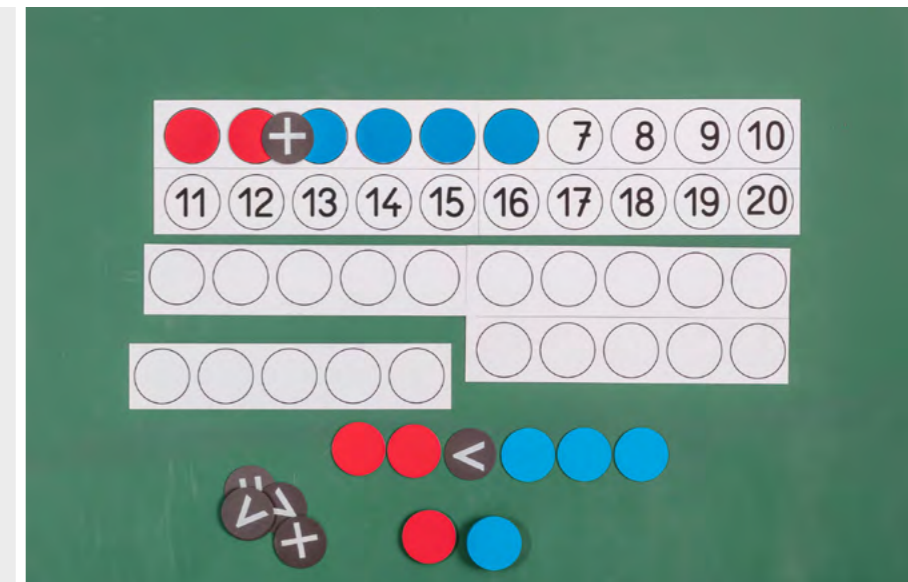

Wendeplättchen 400 Stück im Karton

LERNMATERIAL

400 rot/blau Wendeplättchen aus RE-Plastic. Mit einem Durchmesser von 2,5 cm und einer Stärke von 0,3 cm sind die Plättchen für Kinderhände gut greifbar. Verpackt im Karton.

Bestellnr.: 080810.4P0
EAN: 4260414066450

17,06 / **20,30 EUR***

Wendeplättchensatz magnetisch

LERNMATERIAL

100 magn. Wendeplättchen rot / blau und 25 magn. Rechenzeichen (Ø 5 cm). Verpackt in einer RE-Wood Box mit Einsatz und Kartonhülle.

Bestellnr.: 080802.000
EAN: 4260414062230

59,12 / **70,35 EUR***