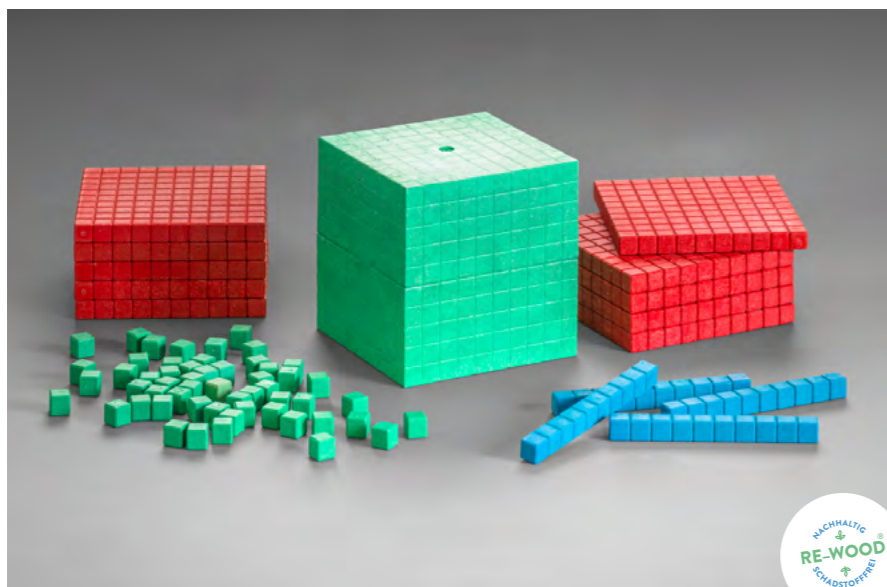

Dienes Grundsortiment in 3 Montessori-Farben

LERNMATERIAL

100 grüne Einerwürfelchen
10 blaue Zehnerstäbe
10 rote Hunderterplatten
1 grüner Tausenderwürfel
aus RE-Wood.
Verpackt im Karton mit Anleitung.

Bestellnr.: R39578.M00
EAN: 4260414065323

30,21 / **35,95 EUR***

Rechenstäbe in 10 Farben

LERNMATERIAL

Dieser Satz beinhaltet 126 RE-Wood-Rechenstäbe: 36 weiße Würfel mit der Kantenlänge 1 cm, 18 rote 2 cm-Stäbe, 18 hellgrüne (3cm), 12 rosa (4cm), 8 gelbe (5cm), 6 dunkelgrüne (6cm), 6 schwarze (7cm), 6 braune (8cm), 6 blaue (9cm) und 10 orange (10cm) Stäbe. Jeder Stab hat eine 1cm-Einteilung. Verpackt in einer RE-Wood Box und Kartonhülle.

Bestellnr.: 080507.000
EAN: 4260414062308

19,24 / **22,90 EUR***