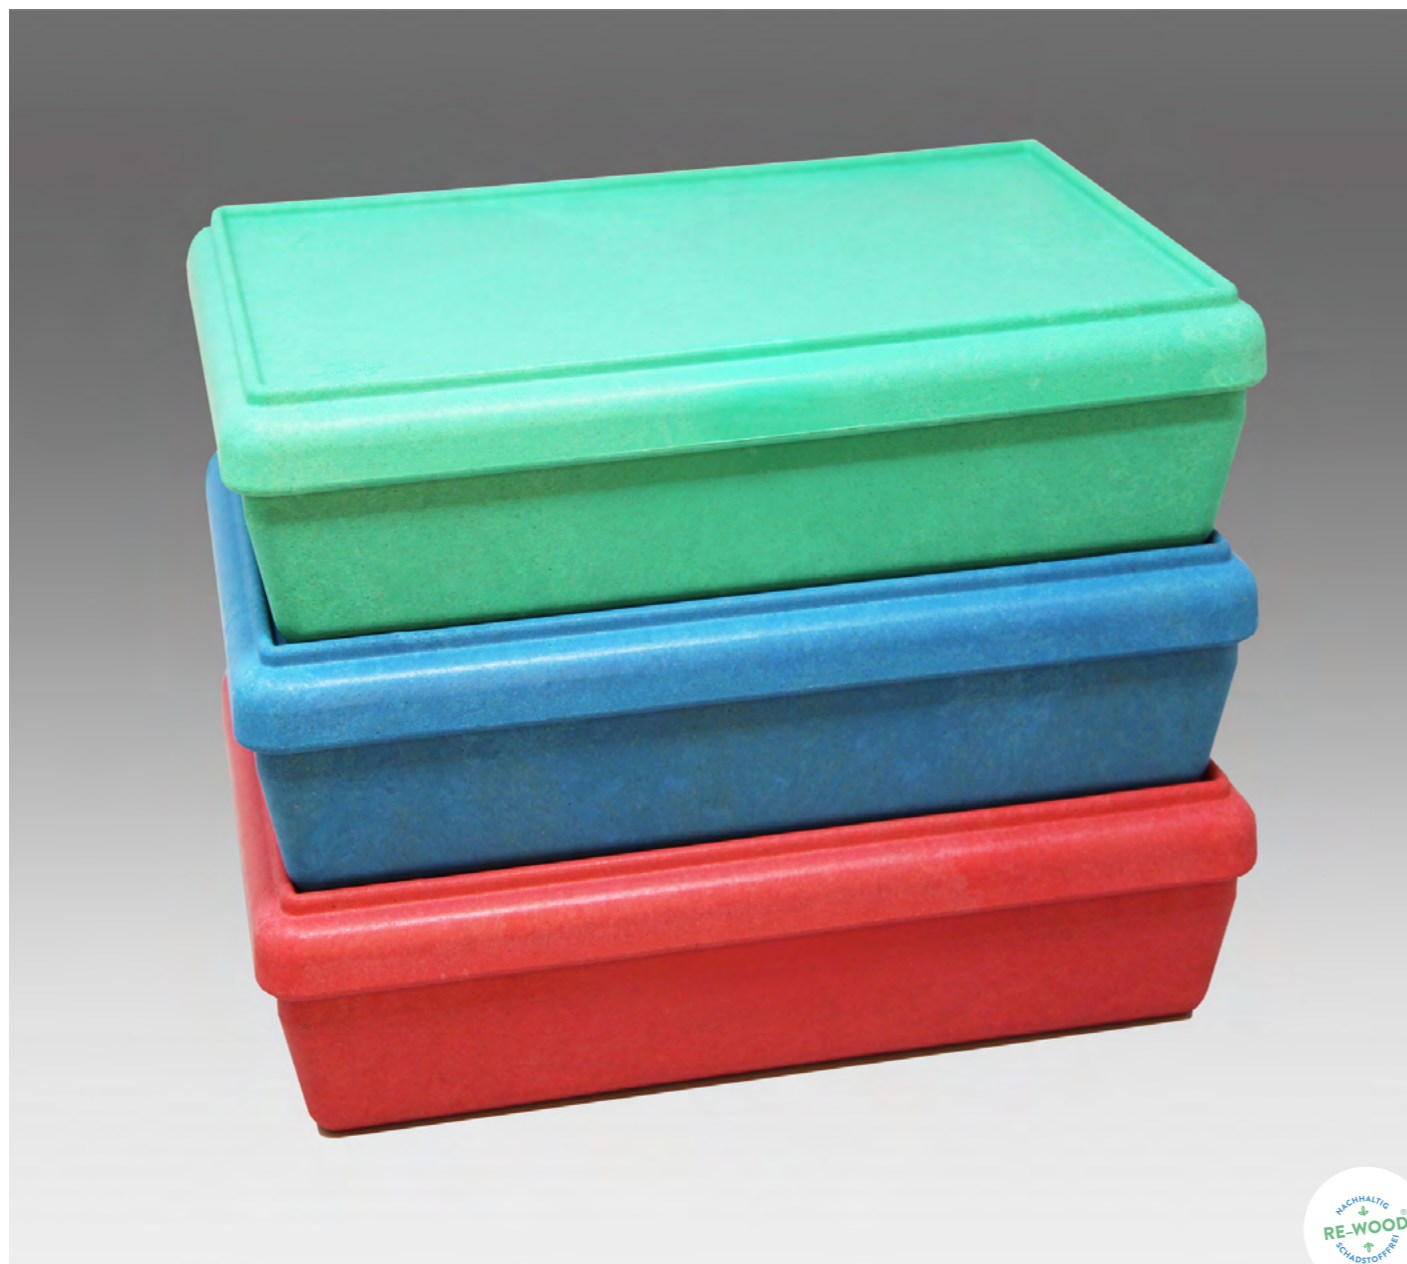

133001.780 Einfache Stahlzange 13,99 / **16,65 EUR***

133001.890 Abfallzange Ganzmetall Alu mit Hebelgriff 26,81 / **31,90 EUR***

RE-Wood Box mit Deckel

LERNMATERIAL

25 x 18 x 6 cm - 1,5 l stapelbar

Verpackt im Karton.