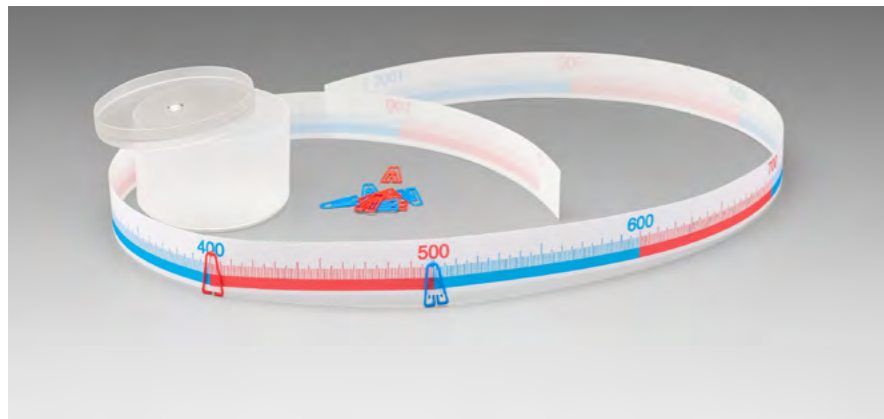

Zahlenstrahl 100er-Rechenband

LERNMATERIAL

1m langes Rechenband 0 - 100. 2,5 cm breit. inkl. je 5 rote und blaue Markierungsklammern
Verpackt in runder, transparenter RE-Plastic-Dose und Karton.

Bestellnr.: 080900.000
EAN: 4260414062759

3,91 / **4,65 EUR***