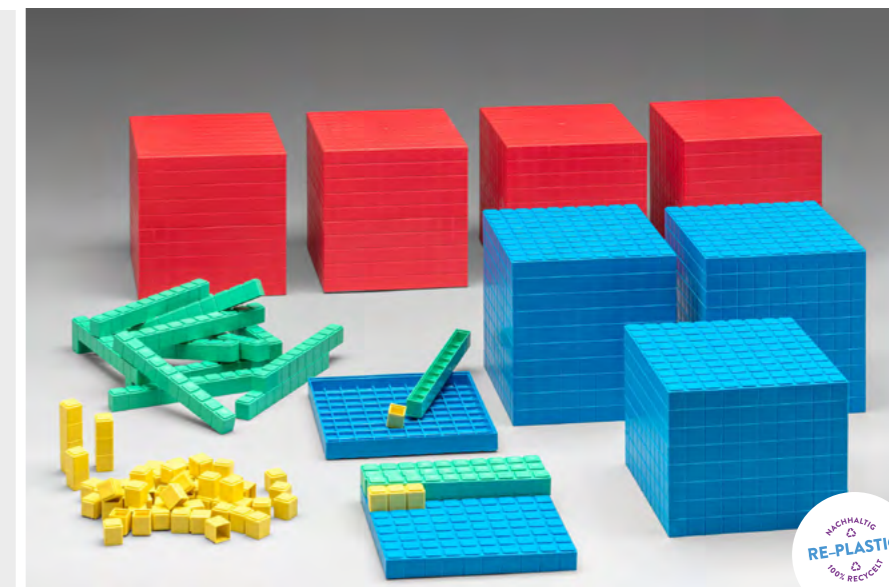

Kubikdezimeterwürfel

LERNMATERIAL

9 blaue Hunderterplatten (8 blanko und eine mit erhabenen Zahlen von 1 bis 100), 8 grüne Zehnerstangen, 20 gelbe Einerwürfelchen in einem Kubikdezimeterwürfel.
Mit Skala und Deckel, aus RE-Plastic.
Verpackt im Karton.

Bestellnr.: 039570.000
EAN: 4260414067273

14,45 / **17,20 EUR***

Rechensystemsatz 1000er-Zahlenraum

LERNMATERIAL

Aus 100 gelben Einerwürfeln, 20 grüne Zehnerstäbe, 10 blaue Hunderterplatten (5 blanko und 5 mit erhabenen Zahlen 1-100), 1 roter Tausenderwürfel und 1 leerer Dezimeterwürfel. Aus RE-Plastic.
Verpackt im Karton mit Anleitung.

Bestellnr.: 039598.000
EAN: 4260414061110

22,23 / **26,45 EUR***