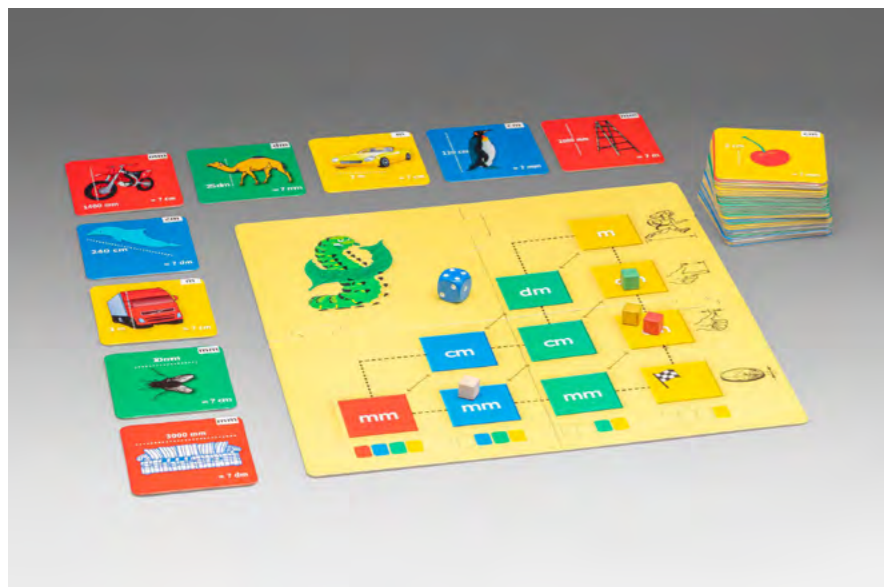

Mathespiel - Längeneinheiten

SPIELMATERIAL

1 Spielbrett, 37 Aufgabenkarten,
4 Spielsteine, 1 Würfel, 1 Anleitung
1 Anleitung in 4 Sprachen (DE, EN, FR und ES).
Verpackt im Karton.

Bestellnr.: 200010.IMP
EAN: 4260414066887

16,72 / 19,90 EUR*

Mathespiel - kleines Einmaleins

SPIELMATERIAL

1 Spielbrett, je 55 rote und gelbe transparente
Plättchen, 2 Zufallsgeneratoren mit jeweils
2 Drehrädern, 1 Anleitung mit Lösungstabelle.
1 Anleitung in 4 Sprachen (DE, EN, FR und ES).
Verpackt im Karton.

Bestellnr.: 200030.IMP
EAN: 4260414066900

16,72 / 19,90 EUR*