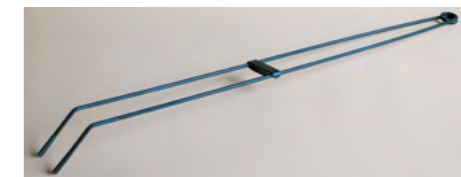

133001.780 Einfache Stahlzange 13,99 / **16,65 EUR***