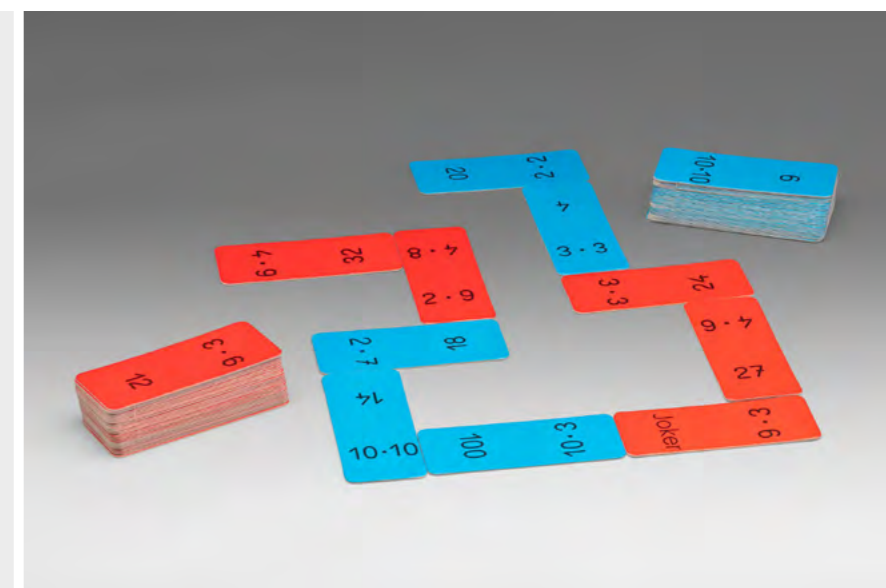

Mathespiel - Längeneinheiten

SPIELMATERIAL

1 Spielbrett, 37 Aufgabenkarten,
4 Spielsteine, 1 Würfel, 1 Anleitung
1 Anleitung in 4 Sprachen (DE, EN, FR und ES).
Verpackt im Karton.

Bestellnr.: 200010.IMP
EAN: 4260414066887

16,72 / 19,90 EUR*

Mathespiel - kleines Einmaleins

SPIELMATERIAL

1 Spielbrett, je 55 rote und gelbe transparente
Plättchen, 2 Zufallsgeneratoren mit jeweils
2 Drehrädern, 1 Anleitung mit Lösungstabelle.
1 Anleitung in 4 Sprachen (DE, EN, FR und ES).
Verpackt im Karton.

Bestellnr.: 200030.IMP
EAN: 4260414066900

16,72 / 19,90 EUR*

Mathespiel - Hunderterraum

SPIELMATERIAL

2 Hunderterplatten (je eine Seite mit, eine Seite
ohne aufgedruckte Zahlen 1-100), 22 Zehner-
stäbe, 6 Fünferstäbe und 28 Einerwürfelchen aus
RE-Wood, je 2 rote und blaue Würfel.
1 Anleitung in 4 Sprachen (DE, EN, FR und ES).
Verpackt im Karton.

Bestellnr.: 200020.IMP
EAN: 4260414066894

16,72 / 19,90 EUR*

Domino Multiplikation im 100er Zahlenraum

LERNMATERIAL

60 Aufgabenkärtchen (30 blaue = leichtes
Spiel; 30 rote = schweres Spiel; gemischt =
großes Spiel). Spielerisches Üben des kleinen
Einmaleins. Für 2-4 Spieler. 1 Anleitung in
4 Sprachen (DE, EN, FR und ES).
Verpackt im Karton.

Bestellnr.: 200097.IMP
EAN: 4260414067723

12,56 / 14,95 EUR*