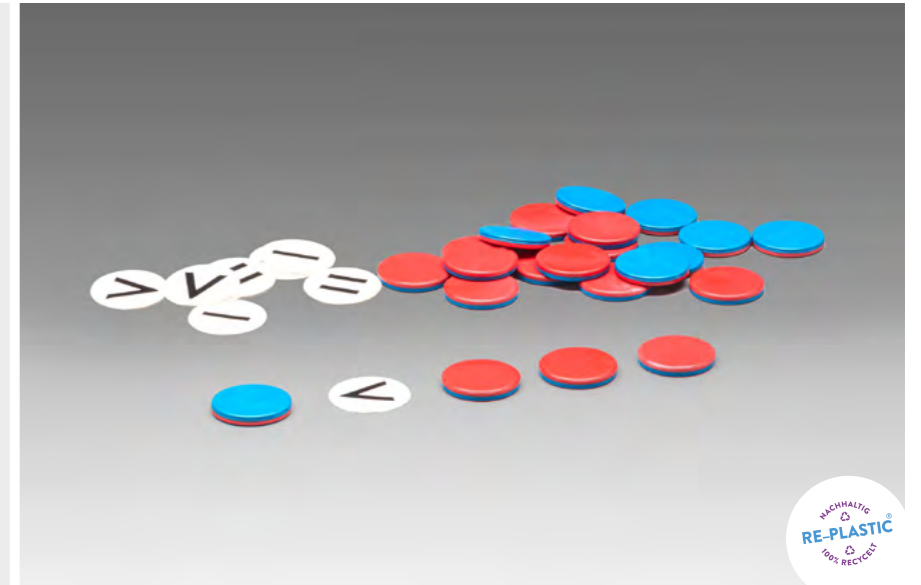

Zahlensatz

LERNMATERIAL

Satz aus 11 Ziffern von 1 bis 10 aus RE-Wood (7cm hoch und 1cm dick). Vertiefungen ermöglichen das Nachspuren. Durch 60 beiliegende Kugeln aus RE-Plastic sind Querverweise zwischen Ziffer, Zahl und Menge möglich. Verpackt im Karton mit Anleitung.

Bestellnr.: R80000.000
EAN: 4260414067075

8,61 / 10,25 EUR*

Stapelzahlen - 100er Zahlenraum

LERNMATERIAL

Satz aus 34 Stapelzahlen aus RE-Wood. 12 x 1, 7 x 2, 4 x 3, 4 x 4, 2 x 5, 1 x 6, 1 x 7, 1 x 8, 1 x 9, 1 x 10 ermöglicht 10 x den Wert 10 mit unterschiedlichen Stapelzahlen zu stapeln. Der Wert der Stapelzahlen entspricht der Höhe in Zentimeter. Alle Zahlen sind 4 cm breit und 3 cm tief. Verpackt im Karton inklusive Kontrolllineal und Anleitung.

Bestellnr.: R80021.000
EAN: 4260414067600

35,63 / 42,40 EUR*

Wendeplättchensatz mit Rechenzeichen

LERNMATERIAL

22 Wendeplättchen aus RE-Plastic und 10 Rechenzeichen. Mit einem Durchmesser von 2,5 cm und einer Stärke von 0,3 cm sind die Plättchen für Kinderhände gut greifbar. Verpackt im Polybeutel.

Bestellnr.: 080810.000
EAN: 4260414062155

3,28 / 3,90 EUR*

Rechenleiste und Wendeplättchen mit Rechenzeichen

LERNMATERIAL

Beidseitig bedruckt, mit 22 Wendeplättchen (Ø 2,5 cm) und 10 Rechenzeichen. Verpackt im Polybeutel. 30 x 7 x 0,5 cm

Bestellnr.: 080813.000
EAN: 4260414065934

5,04 / 6,00 EUR*