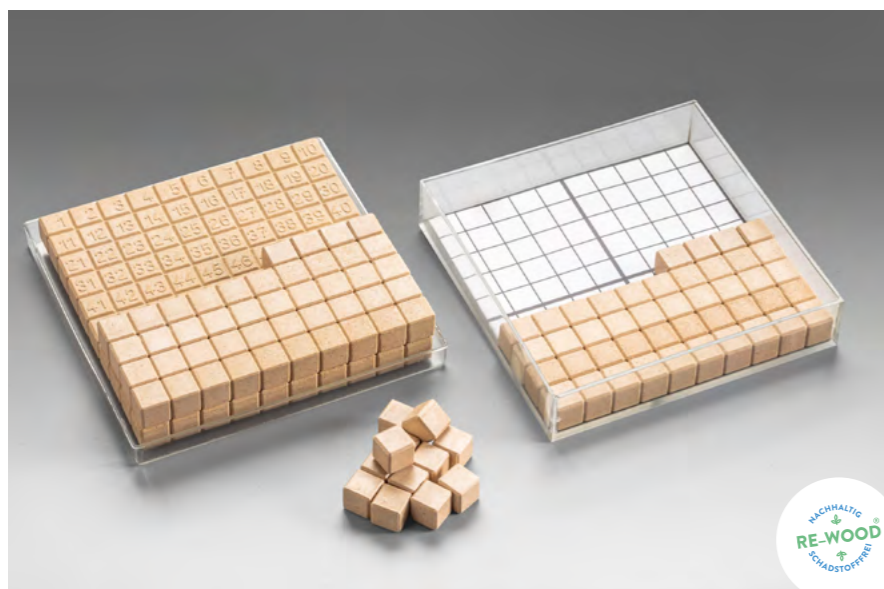

Hunderterkastensatz

10 x 10 cm

LERNMATERIAL

Mit 20 Einerwürfeln, 8 Zehnerstäbchen, einer Hunderterplatte mit erhabenen Zahlen 1-100 aus RE-Wood und einem Einlegeblatt mit 100er Gitter in einer Kunststoffbox aus RE-Plastic.
Verpackt im Karton.

Bestellnr.: R39595.000
EAN: 4260414066993

10,21 / **12,15 EUR***