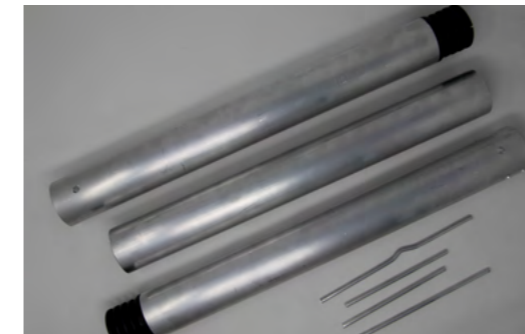

Einzelgewichte Gusseisen

0,1 kg
Bestellnr.: 070201.000
EAN: 4260414061462
6,01 / **7,15 EUR***

0,2 kg
Bestellnr.: 070202.000
EAN: 4260414061479
8,15 / **9,70 EUR***

0,5 kg
Bestellnr.: 070204.000
EAN: 4260414061486
11,60 / **13,80 EUR***

1 kg
Bestellnr.: 070205.000
EAN: 4260414061493
16,30 / **19,40 EUR***

Einzelgewichte Gusseisen

2 kg
Bestellnr.: 070206.000
EAN: 4260414061509
29,16 / **34,70 EUR***

Einzelgewichte Messing

1 g
Bestellnr.: 070210.000
EAN: 4260414061516
2,02 / **2,40 EUR***

2 g
Bestellnr.: 070211.000
EAN: 4260414061523
2,31 / **2,75 EUR***

Einzelgewichte Messing

5 g
Bestellnr.: 070212.000
EAN: 4260414061530
2,44 / **2,90 EUR***

10 g
Bestellnr.: 070213.000
EAN: 4260414061547
2,48 / **2,95 EUR***

20 g
Bestellnr.: 070214.000
EAN: 4260414061554
2,94 / **3,50 EUR***

50 g
Bestellnr.: 070215.000
EAN: 4260414061561
5,84 / **6,95 EUR***

Steckgewichtswürfel in 10 Farben

LERNMATERIAL

1000 allseitig steckbare Würfel 1 x 1 x 1 cm zu je 1 g in 10 verschiedenen Farben. Ideal kombinierbar mit unseren Tafelwaagen, da jedes Würfelchen exakt 1 g wiegt und 1 Kubikzentimeter groß ist. Verpackt in einer RE-Wood Box und Kartonhülle.

Bestellnr.: 070225.000
EAN: 4260414067921

28,53 / **33,95 EUR***

Wetterwarten- ständer-Bausatz

Aus Aluminium mit Befestigungsmaterial. (Gesamtlänge 150cm) Verpackt im Karton mit Montageanleitung.

Bestellnr.: 110105.000
EAN: 4260414063718
64,54 / **76,80 EUR***

Wetterwarte

Die UV-beständige Wetterwarte beinhaltet außer dem drehbaren Wetterhahn und dem Regenmesser ein Instrumentenbrett mit Max-Min-Thermometer, Barometer und Hygrometer. Mit der Aufnahmebohrung in der Grundplatte und dem Wetterwartenständer lässt sich diese Wetterwarte leicht im Freien aufstellen.

Bestellnr.: 110101.000
EAN: 4260414063701
357,10 / **424,95 EUR***