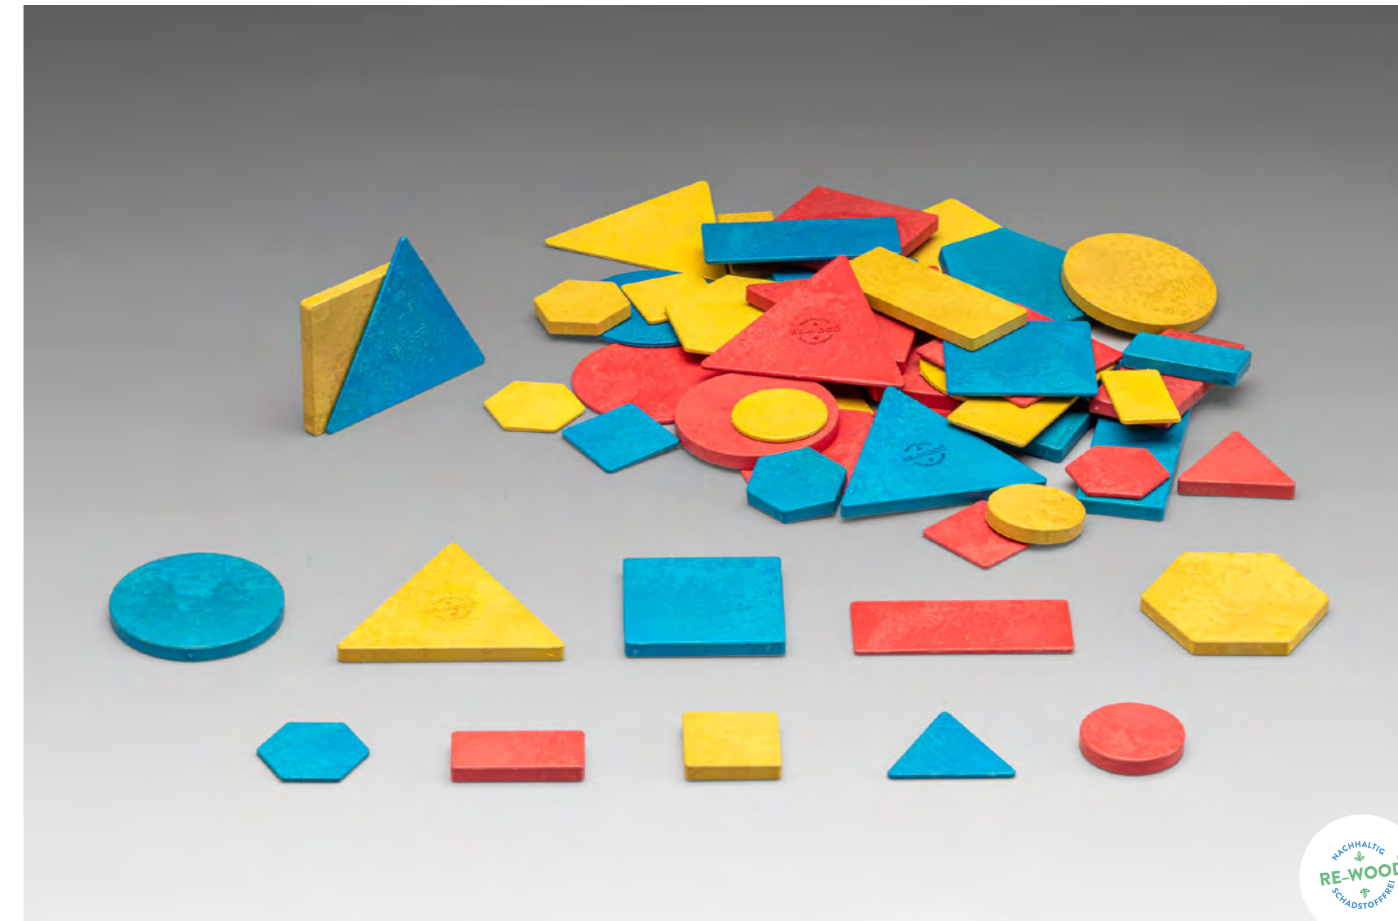

SYSTEMARBEITSMITTEL

zu Produktvideos:

http://bit.ly/wissner_produkvideos

Geometrische Legeplättchen

Pattern Blocks

LERNMATERIAL

250 Teile aus RE-Wood. Kantenlänge 2,5 cm, Stärke 0,5 cm. 25 gelbe Sechsecke, 25 orange Quadrate, 50 rote Trapeze, 50 grüne Dreiecke, 50 blaue Parallelogramme, 50 beige Rhomben. Verpackt im Karton.

Bestellnr.: 039720.000
EAN: 4260414066436

14,66 / 17,45 EUR*

Vorlagen für Geometrische Legeplättchen

LERNMATERIAL

25 Vorlagen in Originalgröße zum Nachlegen mit vorgegebener Teileanzahl. Lösung auf der Rückseite. Maße: 21 x 21 cm

Bestellnr.: 039725.000
EAN: 4260414066986

5,67 / 6,75 EUR*

Logische Blöcke

großer Satz

LERNMATERIAL

60 Teile aus RE-Wood. 5 verschiedene Formen (Quadrat, Dreieck, Rechteck, Kreis, Sechseck) in 2 Größen (großes Quadrat 5,5 x 5,5 cm / kleines Quadrat 3,2 x 3,2 cm), in 3 Farben (rot, gelb und blau) und in 2 Stärken (0,2 cm und 0,6 cm). Verpackt im Karton mit Anleitung.