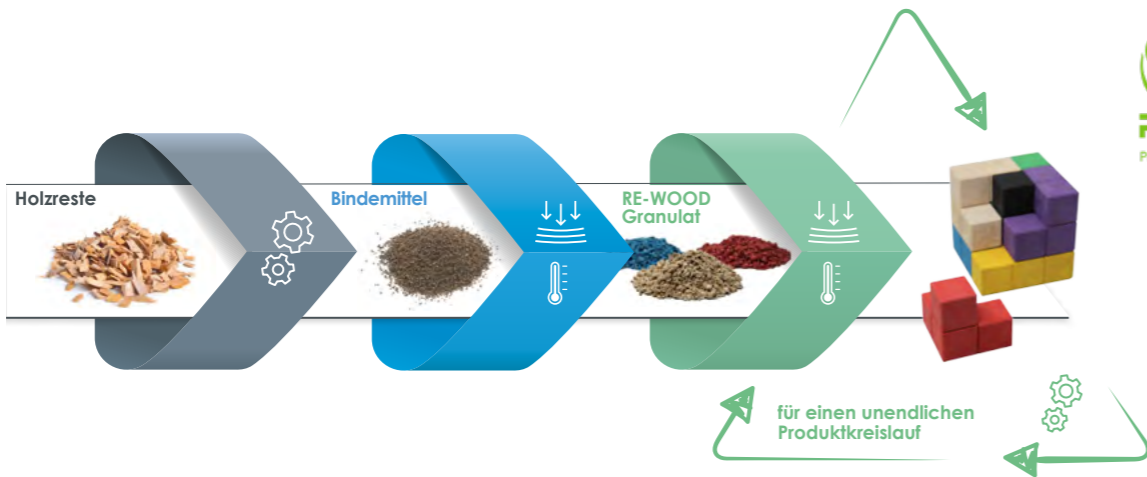

RE-PLASTIC
unendlich recyclebar
Für RE-Plastic verwenden wir 100% wiederverwendbares Polystyrol aus post-industriellen Abfällen, die wir vor Ort recyceln und in die Produktion zurückführen. Da RE-Plastic immer wieder verwertet werden kann, können wir diesen Recycling-Kreislauf stetig, effektiv und verantwortungsbewusst aufrechterhalten. RE-Plastic ist qualitativ, optisch und haptisch absolut gleichwertig zu neuem Kunststoffgranulat. Die Verwendung von RE-Plastic ist eine sinnvolle Nutzung von Ressourcen, ökologisch und CO2-neutral.

RE-WOOD
nachhaltig & schadstofffrei
Unser RE-Wood Material wird aus zerkleinerten Holzresten, die als Abfallprodukt der Holzverarbeitung in deutschen Produktionsstätten anfallen und einem Bindemittel im Verhältnis 80:20 unter Druck und Hitze ressourcenschonend hergestellt. RE-Wood ist PEFC-zertifiziert, besteht zu 100% aus recycelten Materialien und ist nach Gebrauch immer wieder recyclebar. Produkte aus RE-Wood sind stabil, leicht, speichelecht und sie besitzen eine hohe Gebrauchssicherheit.

**RE-WOOD®
Produkt-
kreislauf**

MAG-Pap®

MAG-Pap
vollflächig magnetisch
MAG-Pap ist ein hochwertiges, magnetisches 2-Komponenten-Material. Die Oberseite besteht aus einer 1mm starken Pappe aus 100%-recyceltem Material, die mit einem wasserdichten, abriebfesten Druckbogen verbunden ist. Diese Schicht wird auf der Unterseite mit einer vollflächigen und 0,5mm starken Magnetfolie verklebt. MAG-Pap ist ideal für klassische Schultafeln, White- und Smartboards sowie Moderationstafeln geeignet.

Inhalt	Seite
Neuheiten	6-11
Zahlen und Rechnen	12-39
Raum und Form	42-59
Größe und Rechnen	60-65
Größe und Messen	66-88
Montessori	64-65
Wetter	89
Verkehr	92-93
Lernspiele	94-99
Wandtafel-Zeichengeräte	102-105
Aufbewahren	106-107