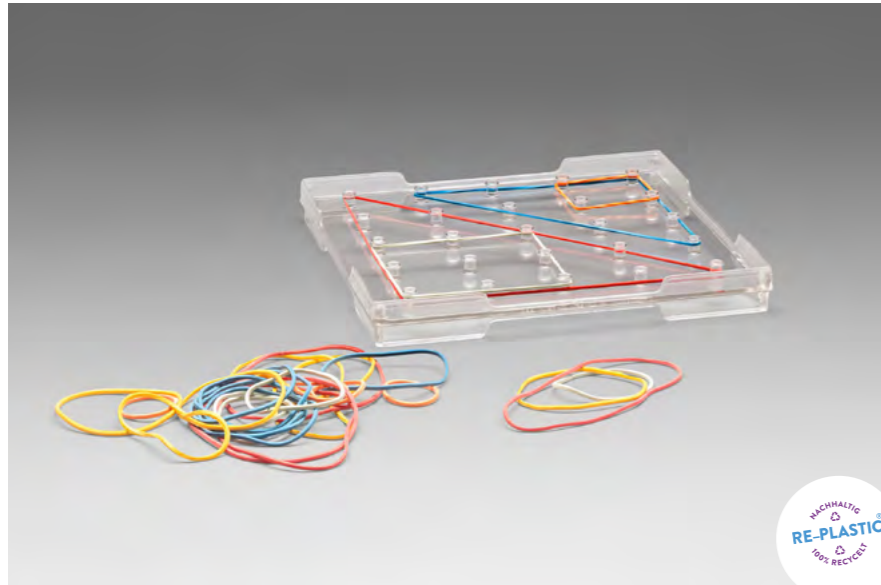

Geometriebrett klein transparent

LERNMATERIAL

15 x 15 cm. Stapelbar. Mit 25 Zapfen, inkl. ca. 25 Gummiringen in 6 Farben und 4 Größen, mit 12 Legebeispielen. Transparent auch für OHP geeignet. Aus RE-Plastic. Verpackt im Polybeutel.

Vorlagen für
Geometriebrett

Bestellnr.: 081600.000
EAN: 4260414065996

2,44 / 2,90 EUR*