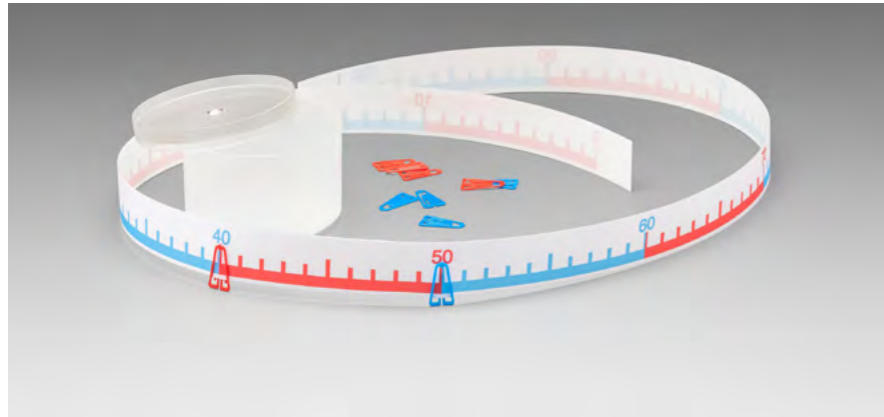

Zahlenstrahl 100er-Rechenband

LERNMATERIAL

1m langes Rechenband 0 - 100. 2,5 cm breit. inkl. je 5 rote und blaue Markierungsklammern
Verpackt in runder, transparenter RE-Plastic-Dose und Karton.

Bestellnr.: 080900.000
EAN: 4260414062759

3,91 / **4,65 EUR***

Zahlenstrahl 1000er-Rechenband

LERNMATERIAL

1m langes Rechenband 0 - 100. 2,5 cm breit. inkl. je 5 rote und blaue Markierungsklammern
Verpackt in runder, transparenter RE-Plastic-Dose und Karton.

Bestellnr.: 080901.000
EAN: 4260414065958

3,91 / **4,65 EUR***

Rechenband für die Tafel

LERNMATERIAL

Zahlenstrahlband (200 x 15 cm) aus Kunststoff kann mit Markern beschrieben werden und ist trocken abwischbar. Einteilung in 100 Kästchen. Mit Magnetstreifen zur Verwendung an einer Stahltafel.

Bestellnr.: 080925.000
EAN: 4260414062810

20,00 / **23,80 EUR***

Zahlenstrahl- Rechenband

Die einzelnen Bänder bestehen aus einer reißfesten und sehr widerstandsfähigen Kunststoffolie (Breite jeweils 9 cm). Sie werden gerollt in einer Kunststoffdose mit Deckel geliefert. Zu jedem Band gehören mehrere rote und blaue Markierungsklammern. Mit Hilfe von Klett-Klebspunkten kann man die Bänder auf einfachste Weise an der Klassenzimmerwand befestigen.

2 m langes Rechenband in Schreibschrift (1-20)

inkl. je 2 rote & blaue Markierungsklammern je 4 Klettpunkte.
Verpackt in runder, transparenter RE-Plastic®-Dose und Karton.

Bestellnr.: 080911.000
EAN: 4260414062773
27,14 / **32,30 EUR***

3m langes Rechenband in Druckschrift (1-100)

inkl. je 3 rote & blaue Markierungsklammern je 4 Klettpunkte
Verpackt in runder, transparenter RE-Plastic-Dose und Karton.

Bestellnr.: 080921.000
EAN: 4260414062797
33,82 / **40,25 EUR***

5m langes Rechenband in Druckschrift (1-1000)