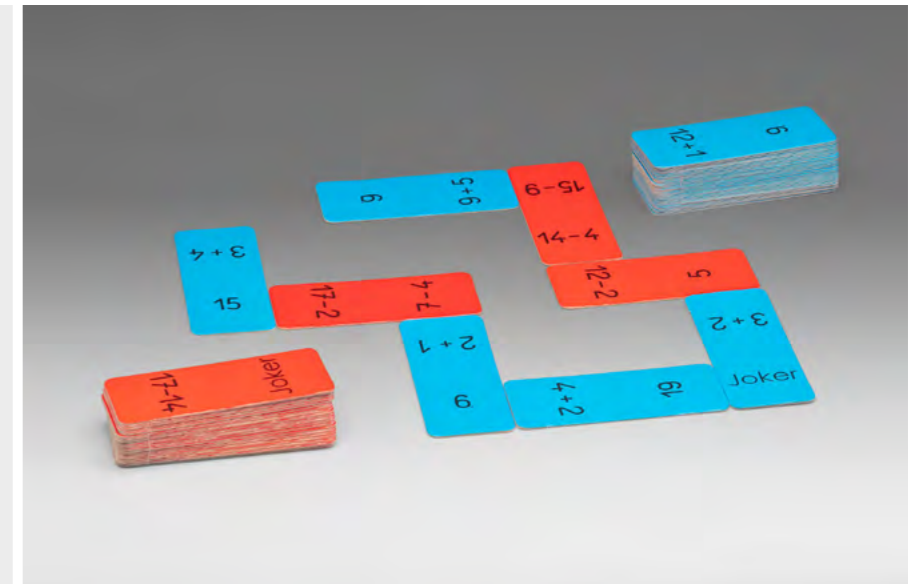

Domino - Uhrzeit

LERNMATERIAL

60 Aufgabekärtchen (30 blaue = leichtes Spiel; 30 rote = schweres Spiel; gemischt = großes Spiel). Spielerisches Erlernen der Uhrzeiten. Für 2-4 Spieler. 1 Anleitung in 4 Sprachen (DE, EN, FR und ES). Verpackt im Karton.

Bestellnr.: 200095.IMP
EAN: 4260414067143

12,56 / **14,95 EUR***

Domino Division im 100er Zahlenraum

LERNMATERIAL

60 Aufgabekärtchen (30 blaue = leichtes Spiel; 30 rote = schweres Spiel; gemischt = großes Spiel). Spielerisches Üben der gängigsten Teilaufgaben. Für 2-4 Spieler. 1 Anleitung in 4 Sprachen (DE, EN, FR und ES). Verpackt im Karton.

Bestellnr.: 200098.IMP
EAN: 4260414067730

12,56 / **14,95 EUR***