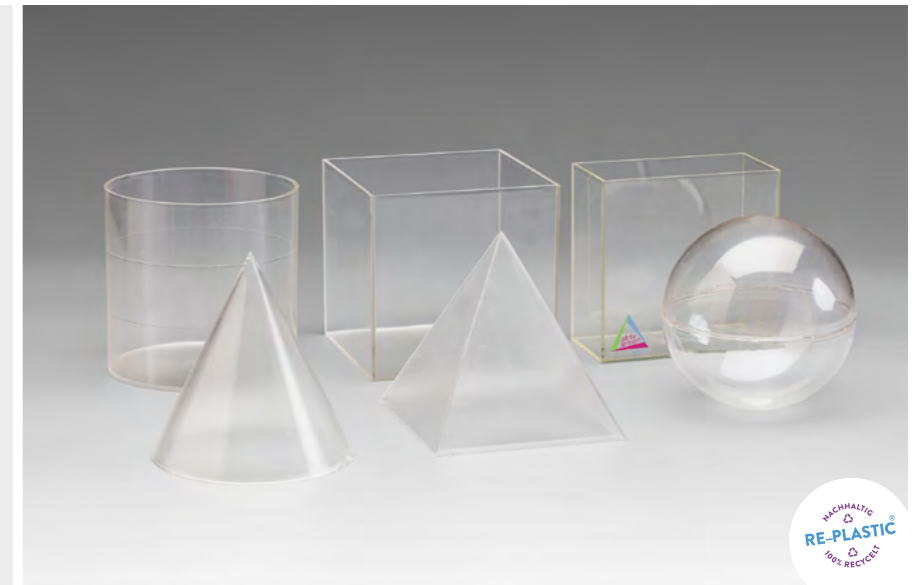

Körperformensatz transparent in 6 Farben

LERNMATERIAL

Der Satz beinhaltet 6 unterschiedliche Körper aus transparentem, hochschlagfestem Kunststoff (farbig) mit der jeweiligen nicht steckbaren Grundfläche. Höhe und Basis 10 cm. Verpackt im Karton mit Begleitheft.

Bestellnr.: 039604.000
EAN: 4260414060779

14,45 / 17,20 EUR*

Körperformen- komplettsatz

LERNMATERIAL

6 Modelle aus dem Satz 039604.010 mit Böden, Netz, Schnitten und für den Overheadprojektor geeignete Formelsammlung. Höhe und Basis 10 cm. Verpackt im Karton mit Anleitung.

Bestellnr.: 039615.000
EAN: 4260414065859

51,05 / 60,75 EUR*