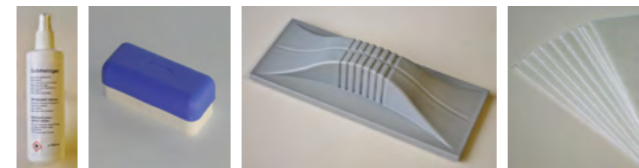

131005.000	Latex-Schwamm	6,93 / 8,25 EUR*
138600.000	Reinigungsspray	8,53 / 10,15 EUR*
138620.000	Tafellöschler magnetisch	12,27 / 14,60 EUR*
138621.000	10 Ersatz Löschfilze für Tafellöschler	9,37 / 11,15 EUR*