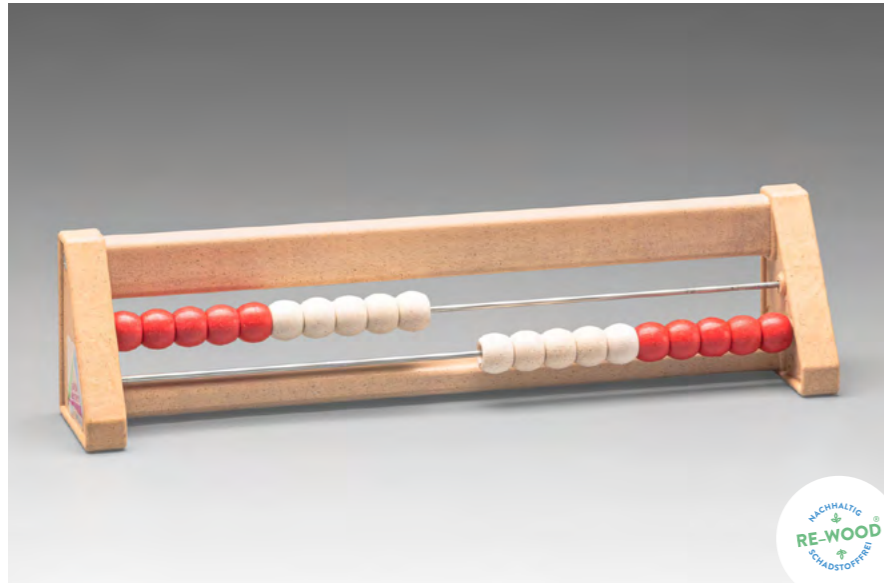

Rechenrahmen 20er-Zahlenraum rot/weiß

LERNMATERIAL

Abgeschrägte und dadurch sehr stabile Ausführung mit nichtrostenden Stahlstäben. Kugeln (Ø 1,3 cm) und Rahmen aus RE-Wood. (25 x 4,5 x 6cm)

Bestellnr.: 080200.200
EAN: 4260414063213

3,61 / **4,30 EUR***