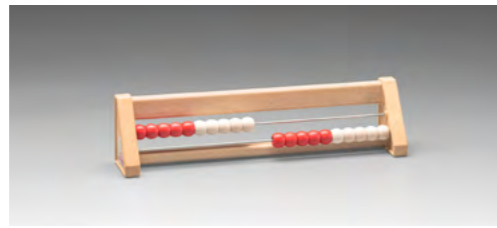

Rechenrahmen 20er-Zahlenraum rot/weiß

LERNMATERIAL

Abgeschrägte und dadurch sehr stabile Ausführung mit nichtrostenden Stahlstäben. Kugeln (Ø 1,3 cm) und Rahmen aus RE-Wood. (25 x 4,5 x 6cm)

Bestellnr.: 080200.200
EAN: 4260414063213

3,61 / **4,30 EUR***