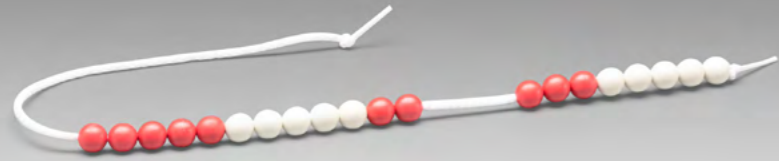

Rechenkette rot/weiß 20er-Zahlenraum

LERNMATERIAL

Rechenkette (ca. 45 cm) mit 20 Kugeln, die im 5er-Schritt auf einer reißfesten, dehnbaren Schnur aufgefädelt sind. Die Kugeln sind aus RE-Plastic und haben einen Durchmesser von 1 cm. Beim Ziehen der Schnur wird die leichte Kugelarreterierung aufgehoben und alle Perlen rutschen wieder aneinander. Verpackt im RE-Plastic-Folienbeutel.

Bestellnr.: 080250.000
EAN: 4260414065903

1,93 / 2,30 EUR*

Rechenkette rot/blau 20er-Zahlenraum

LERNMATERIAL

Rechenkette (ca. 45 cm) mit 20 Kugeln, die im 5er-Schritt auf einer reißfesten, dehnbaren Schnur aufgefädelt sind. Die Kugeln sind aus RE-Plastic und haben einen Durchmesser von 1 cm. Beim Ziehen der Schnur wird die leichte Kugelarreterierung aufgehoben und alle Perlen rutschen wieder aneinander. Verpackt im RE-Plastic-Folienbeutel.

Bestellnr.: 080253.000
EAN: 4260414061899

1,93 / 2,30 EUR*