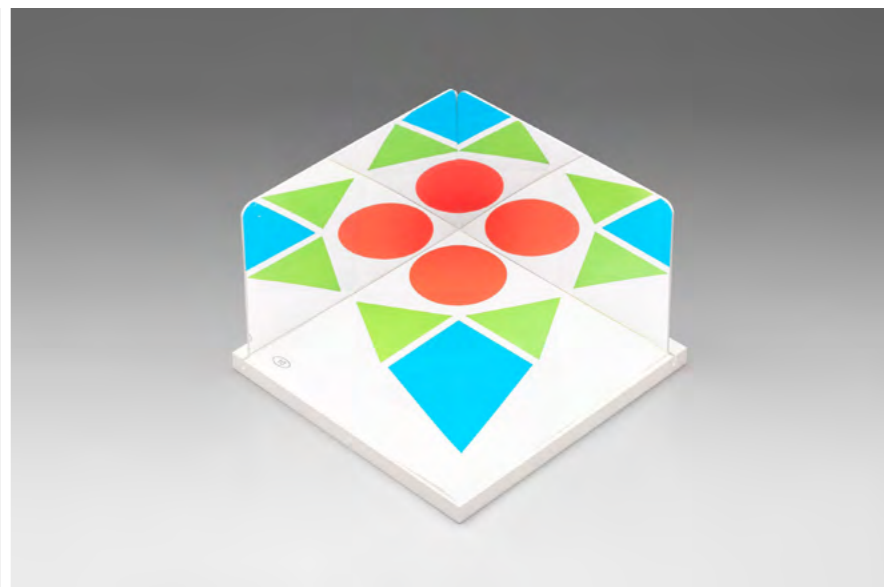

Spiegel groß

LERNMATERIAL

10 Spiegel (ca. 15 x 10 cm) aus 0,15 cm starkem Kunststoff, einseitig verspiegelt, mit abgerundeten Ecken. Verpackt im Polybeutel.

Bestellnr.: 081510.000
EAN: 4260414065972

15,88 / **18,90 EUR***

Geometriespiegel durchscheinend

LERNMATERIAL

Durchscheinender Geometriespiegel (15 x 10 x 6 cm), aus hochschlagfestem, halbdurchsichtigem, rotem Kunststoff. Stapelbar und für Links- und Rechtshänder zu verwenden. Mit abgeschrägter Zeichenkante. Verpackt im Polybeutel.

Bestellnr.: 081530.000
EAN: 4260414065989

3,07 / **3,65 EUR***