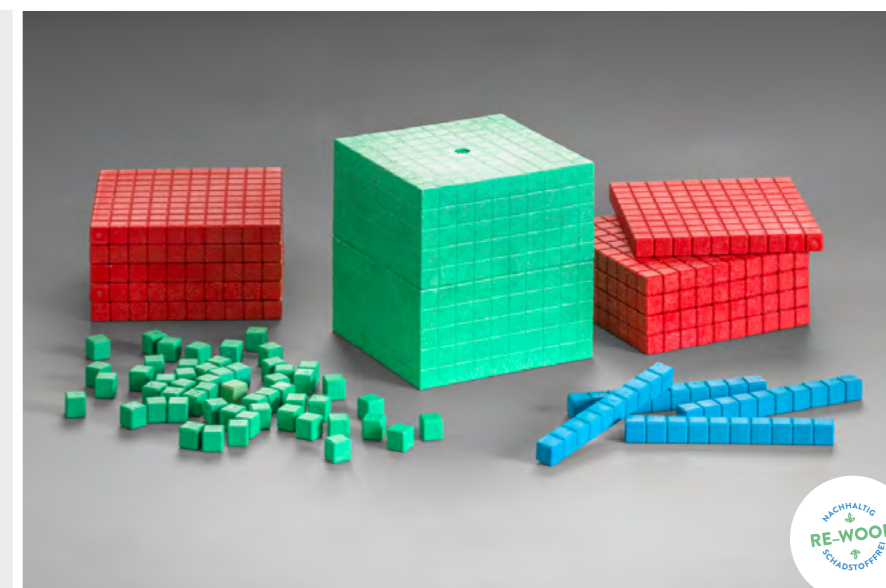

Dienes Grundsortiment

LERNMATERIAL

100 Einerwürfelchen
10 Zehnerstäbe,
10 Hunderterplatten
1 Tausenderwürfel
aus RE-Wood.
Verpackt im Karton mit Anleitung.

Bestellnr.: R39579.000
EAN: 4260414065873

21,81 / **25,95 EUR***

Dienes Grundsortiment in 5 Farben

LERNMATERIAL

100 gelbe Einerwürfelchen
20 orange Fünferstäbchen
10 grüne Zehnerstäbe
10 blaue Hunderterplatten
1 roter Tausenderwürfel aus RE-Wood.
Verpackt im Karton mit Anleitung.

Bestellnr.: R39578.000
EAN: 4260414061134

30,21 / **35,95 EUR***

Dienes Klassensatz

LERNMATERIAL

300 Einerwürfelchen
120 Zehnerstäbe
12 Hunderterplatten
aus RE-Wood.
Verpackt im Karton mit Anleitung.

Bestellnr.: R39579.SK0
EAN: 4260414061158

41,39 / **49,25 EUR***

Dienes Grundsortiment in 3 Montessori-Farben

LERNMATERIAL

100 grüne Einerwürfelchen
10 blaue Zehnerstäbe
10 rote Hunderterplatten
1 grüner Tausenderwürfel
aus RE-Wood.
Verpackt im Karton mit Anleitung.

Bestellnr.: R39578.M00
EAN: 4260414065323

30,21 / **35,95 EUR***