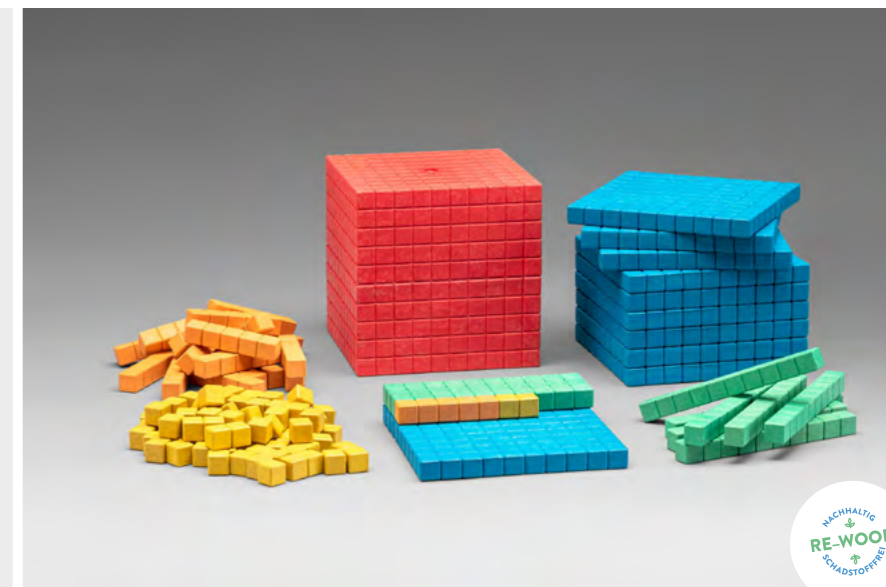

Dienes Klassensatz

LERNMATERIAL

300 Einerwürfelchen
120 Zehnerstäbe
12 Hunderterplatten
aus RE-Wood.
Verpackt im Karton mit Anleitung.

Bestellnr.: R39579.SK0
EAN: 4260414061158

41,39 / **49,25 EUR***

Dienes Grundsortiment in 3 Montessori-Farben

LERNMATERIAL

100 grüne Einerwürfelchen
10 blaue Zehnerstäbe
10 rote Hunderterplatten
1 grüner Tausenderwürfel
aus RE-Wood.
Verpackt im Karton mit Anleitung.

Bestellnr.: R39578.M00
EAN: 4260414065323

30,21 / **35,95 EUR***