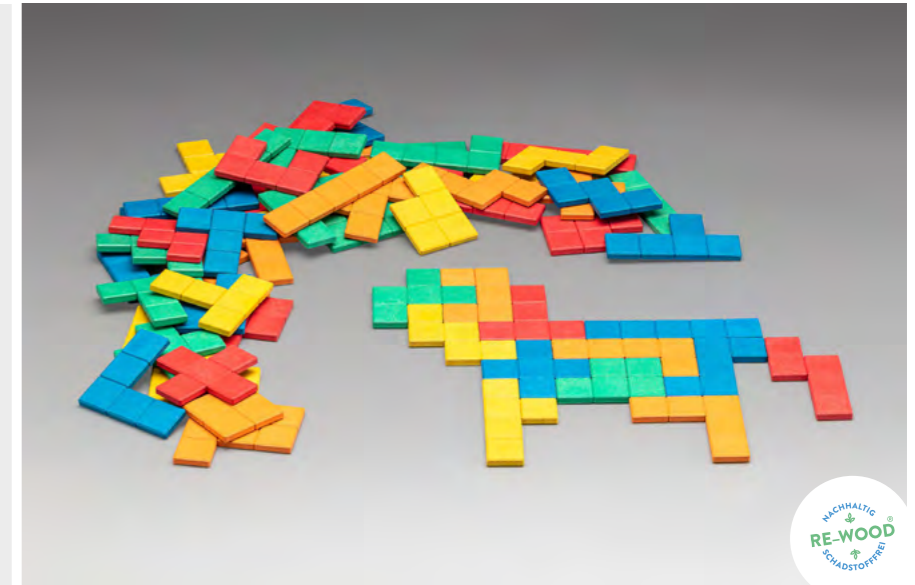

Steckwürfel in 10 Farben

LERNMATERIAL

100 Würfel 2 x 2 x 2 cm aus RE-Wood in 10 Farben, je 10 in rot, orange, gelb, grün, hellgrün, blau, hellblau, lila, weiß und schwarz. Die Steckwürfel sind allseitig und auch versetzt steckbar. Verpackt im Karton mit Anleitung.

Bestellnr.: 080580.000
EAN: 4260414066924

8,61 / 10,25 EUR*

Steckwürfel in rot und blau

LERNMATERIAL

100 Würfel 2 x 2 x 2 cm aus RE-Wood in 2 Farben, 50 Stück in rot und 50 Stück in blau. Die Steckwürfel sind allseitig und auch versetzt steckbar. Verpackt im Karton mit Anleitung.

Bestellnr.: 080582.000
EAN: 44260414066948

8,61 / 10,25 EUR*

Pentominos

LERNMATERIAL

60 Quadratfünflinge aus RE-Wood in den Farben rot, blau, grün, gelb und orange (je 12 St. pro Farbe). Länge einer Quadratseite: 2 cm und 0,5 cm stark. Verpackt im Karton mit Anleitung.

Bestellnr.: 080590.000
EAN: 4260414067280

15,29 / 18,20 EUR*

Vorlagen für Pentominos

LERNMATERIAL

20 Vorlagen zu den Pentominos (080590.000). Gedruckt auf 100% recyceltem Papier. 30 x 30 cm

Bestellnr.: 080592.000
EAN: 4260414067396

6,22 / 7,40 EUR*