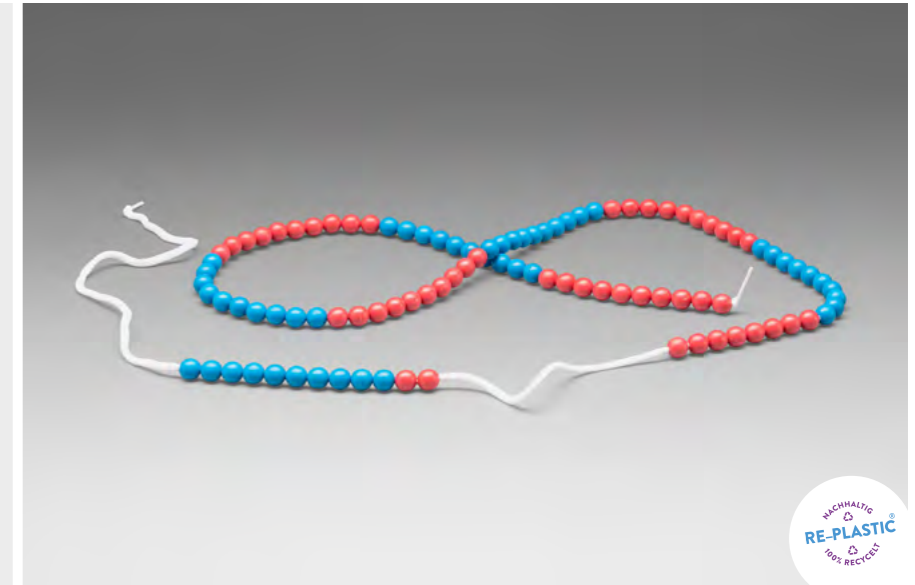

Riesen-Rechenkette

rot/weiß
100er-Zahlenraum

LERNMATERIAL

100 weiß / rote Kugeln (Ø 2,5 cm) aus RE-Wood, im 10er-Schritt auf einer 300 cm langen Schnur. Verpackt im Polybeutel.

Bestellnr.: 080267.000
EAN: 4260414062001

18,82 / 22,40 EUR*