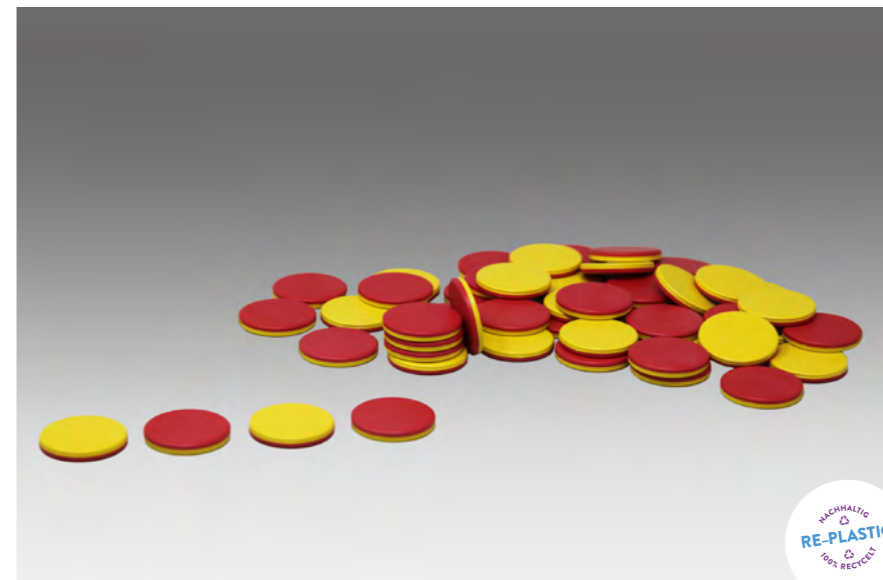

blau
Bestellnr.: 200232.000
EAN: 4260414068065

gelb
Bestellnr.: 200233.000
EAN: 4260414068072

Mathespiel Zahlenburg Hexagon für 2-4 Personen

LERNMATERIAL

Je 11 Hexagone in 4 Farben (rot, blau, grün, gelb) und 1 Würfel.
Spielerischer Umgang mit Rechenoperationen (Addition, Subtraktion, Multiplikation) verknüpft mit strategischem Denken. Verständnis für mathematische Operationen stabilisieren und erweitern.
Verpackt im Karton mit Anleitung.

Bestellnr.: 200025.IMP
EAN: 4260414068126

16,72 / **19,90 EUR***

Wendeplättchen rot/gelb

LERNMATERIAL

50 rot/gelbe Wendeplättchen aus RE-Plastic. Mit einem Durchmesser von 2,5 cm und einer Stärke von 0,3 cm sind die Plättchen für Kinderhände gut greifbar.
Verpackt im RE-Plastic-Folienbeutel.