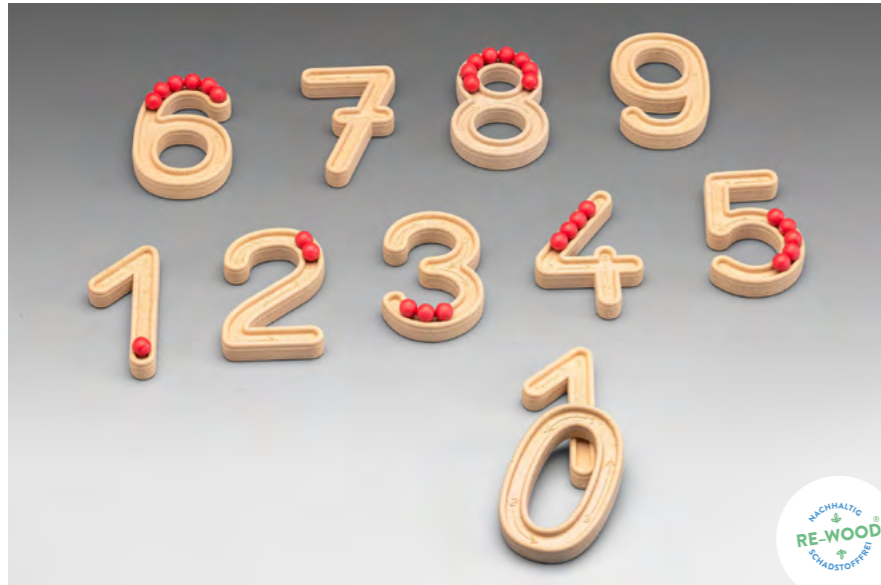

Zahlensatz

LERNMATERIAL

Satz aus 11 Ziffern von 1 bis 10 aus RE-Wood (7cm hoch und 1cm dick). Vertiefungen ermöglichen das Nachspuren. Durch 60 beiliegende Kugeln aus RE-Plastic sind Querverweise zwischen Ziffer, Zahl und Menge möglich. Verpackt im Karton mit Anleitung.

Bestellnr.: R80000.000
EAN: 4260414067075

8,61 / 10,25 EUR*