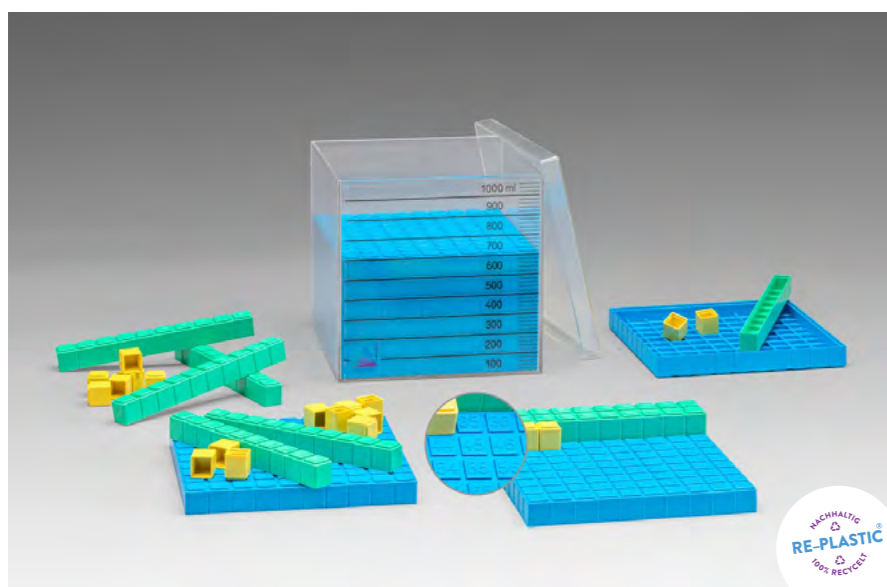

Kubikdezimeterwürfel

LERNMATERIAL

9 blaue Hunderterplatten (8 blanko und eine mit erhabenen Zahlen von 1 bis 100), 8 grüne Zehnerstangen, 20 gelbe Einerwürfelchen in einem Kubikdezimeterwürfel.
Mit Skala und Deckel, aus RE-Plastic.
Verpackt im Karton.

Bestellnr.: 039570.000
EAN: 4260414067273

14,45 / **17,20 EUR***

Rechensystemsatz 1000er-Zahlenraum

LERNMATERIAL

Aus 100 gelben Einerwürfeln, 20 grüne Zehnerstäbe, 10 blaue Hunderterplatten (5 blanko und 5 mit erhabenen Zahlen 1-100), 1 roter Tausenderwürfel und 1 leerer Dezimeterwürfel. Aus RE-Plastic.
Verpackt im Karton mit Anleitung.

Bestellnr.: 039598.000
EAN: 4260414061110

22,23 / **26,45 EUR***