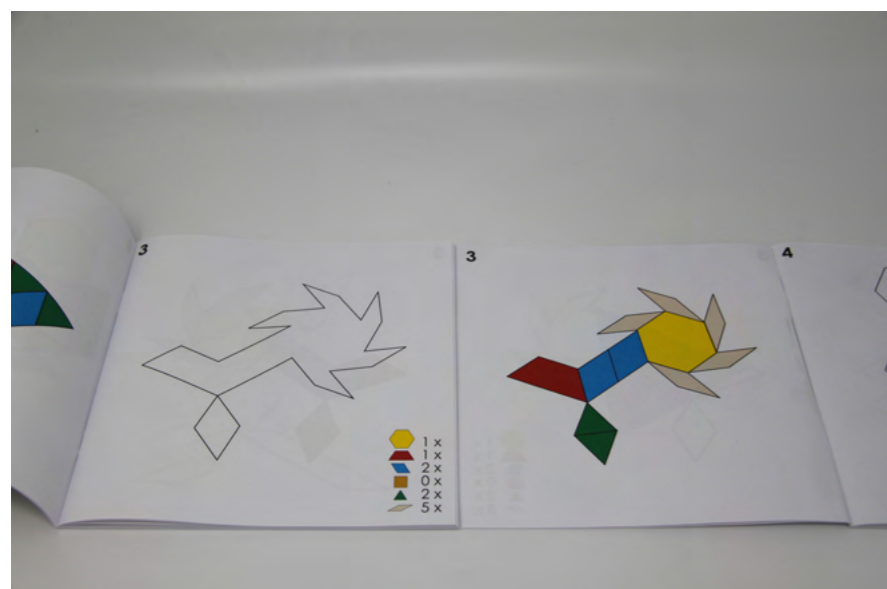

Vorlagen für Geometrische Legeplättchen

LERNMATERIAL

25 Vorlagen in Originalgröße zum Nachlegen mit vorgegebener Teileanzahl. Lösung auf der Rückseite. Maße: 21 x 21 cm

Bestellnr.: 039725.000
EAN: 4260414066986

5,67 / 6,75 EUR*