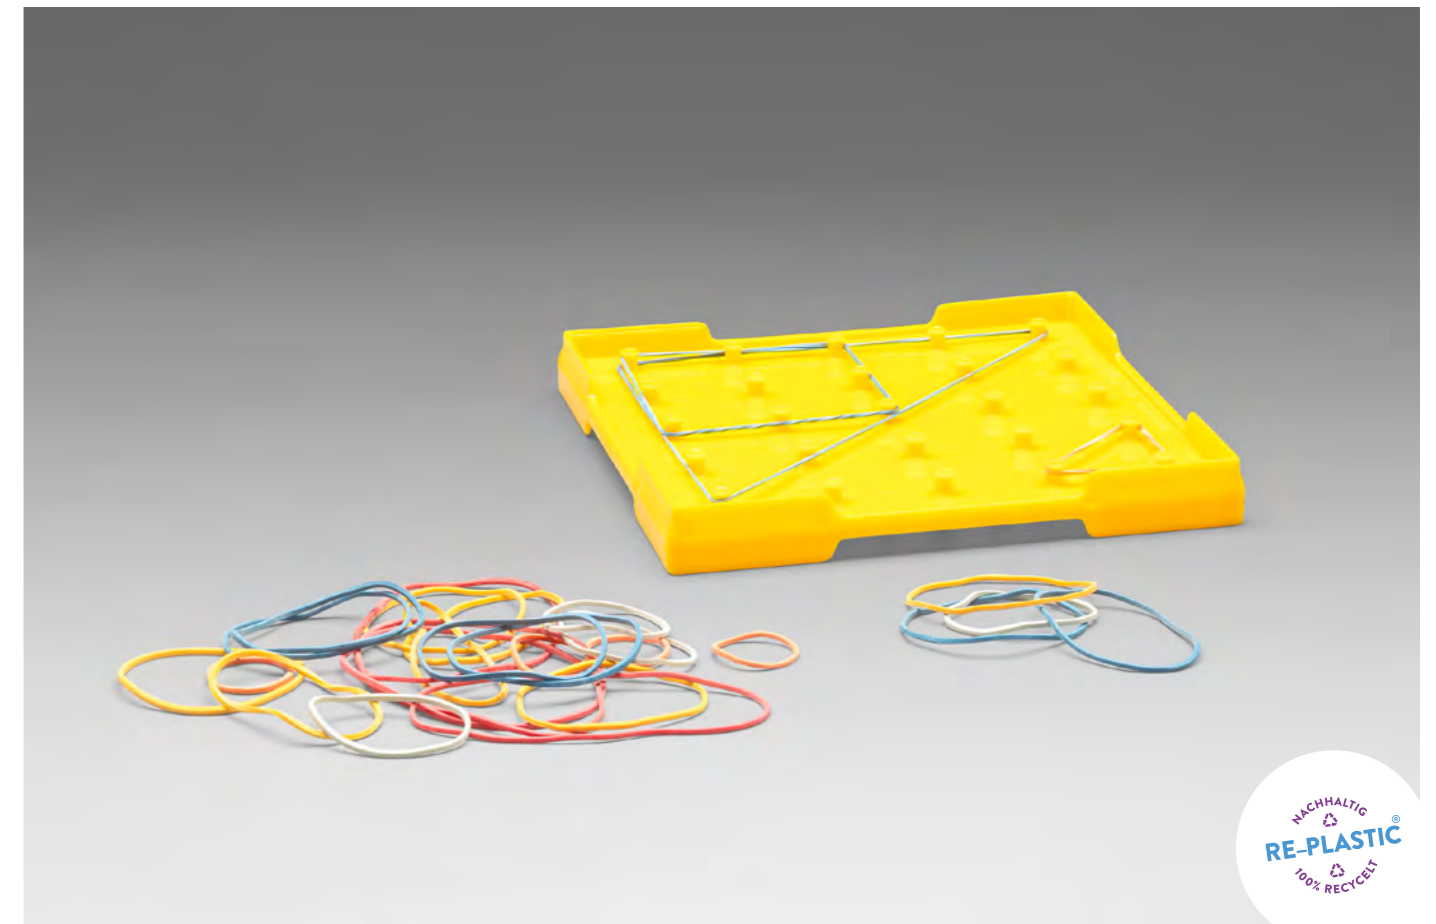

Vorlagen für
Geometriebrett

Bestellnr.: 081600.000
EAN: 4260414065996

2,44 / 2,90 EUR*

Geometriebretter klein doppelseitig in 6 Farben

LERNMATERIAL

15 x 15 cm. Stapelbar. Der Satz beinhaltet 6 Geobretter in 6 Farben (gelb, orange, rot, lila, blau und grün). Mit 24 Legebeispielen und ca. 150 Gummiringen. Aus RE-Plastic. Verpackt im Karton.

Bestellnr.: 081622.000
EAN: 4260414066009

15,88 / 18,90 EUR*

Geometriebrett klein doppelseitig gelb

LERNMATERIAL

15 x 15 cm. Stapelbar. Eine Seite quadratische, andere Seite runde Zapfenanordnung. Mit ca. 25 Gummiringen in 6 Farben und 4 Größen. Mit 24 Legebeispielen. Aus RE-Plastic. Verpackt im Polybeutel.

Bestellnr.: 081610.100
EAN: 4260414062988

2,94 / 3,50 EUR*

Geometriebrett groß transparent

LERNMATERIAL

23 x 23 cm. Stapelbar. Mit 121 Zapfen, inkl. ca. 25 Gummiringen in 6 Farben und 4 Größen, mit 12 Spannbeispielen. Verpackt im Polybeutel.