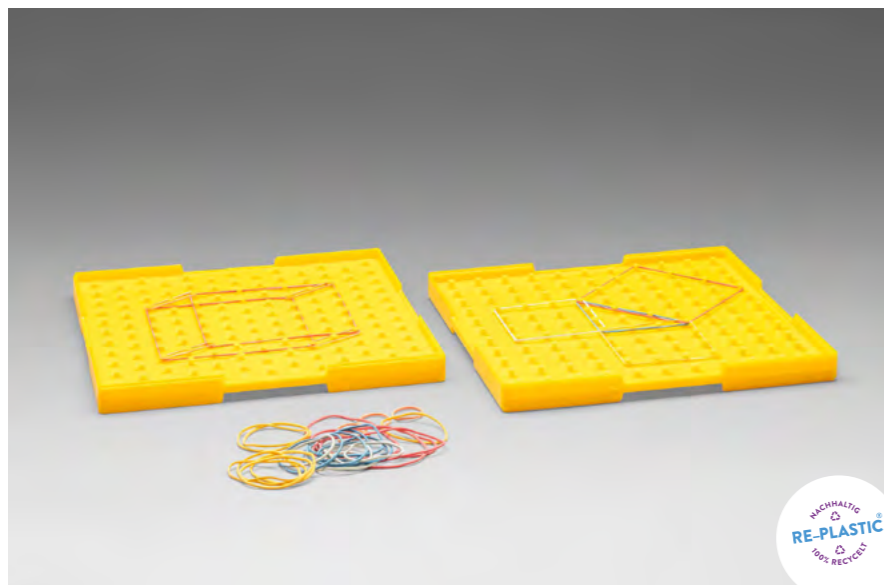

Bestellnr.: 081622.000
EAN: 4260414066009

15,88 / 18,90 EUR*

Geometriebrett klein doppelseitig gelb

LERNMATERIAL

15 x 15 cm. Stapelbar. Eine Seite quadratische, andere Seite runde Zapfenanordnung. Mit ca. 25 Gummiringen in 6 Farben und 4 Größen. Mit 24 Legebeispielen. Aus RE-Plastic. Verpackt im Polybeutel.

Bestellnr.: 081610.100
EAN: 4260414062988

2,94 / 3,50 EUR*

Geometriebrett groß transparent

LERNMATERIAL

23 x 23 cm. Stapelbar. Mit 121 Zapfen, inkl. ca. 25 Gummiringen in 6 Farben und 4 Größen, mit 12 Spannbeispielen. Verpackt im Polybeutel.

Bestellnr.: 081605.000
EAN: 4260414062964

3,78 / **4,50 EUR***

Geometriebretter groß doppelseitig in 6 Farben

LERNMATERIAL

23 x 23 cm. Stapelbar. Der Satz beinhaltet 6 Geobretter (081615.X00) in 6 Farben. Mit 24 Legebeispielen und ca. 150 Gummiringen. Verpackt im Karton.

Bestellnr.: 081627.000
EAN: 4260414063169

22,35 / **26,60 EUR***

Geometriebrett groß doppelseitig gelb

LERNMATERIAL

23 x 23 cm. Stapelbar in gelber Farbe. Eine Seite quadratische, andere Seite runde Zapfenanordnung. Mit ca. 25 Gummiringen in 6 Farben und 4 Größen. Mit 24 Legebeispielen. Verpackt im Polybeutel.