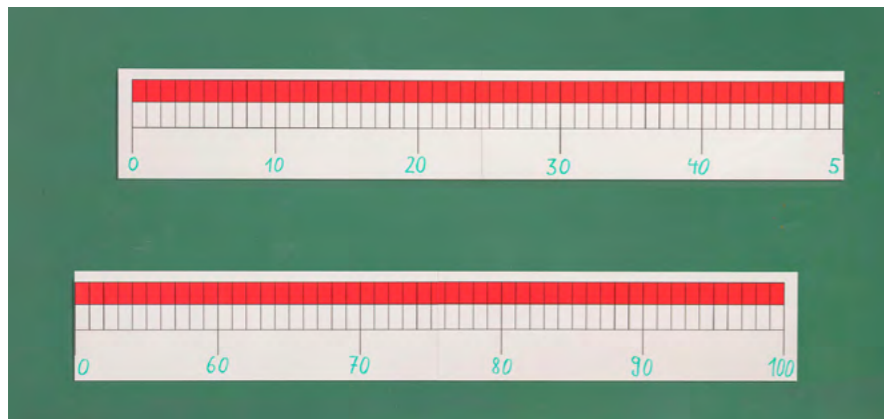

Zahlenstrahl 1000er-Rechenband

LERNMATERIAL

1m langes Rechenband 0 - 100. 2,5 cm breit. inkl. je 5 rote und blaue Markierungsklammern
Verpackt in runder, transparenter RE-Plastic-Dose und Karton.

Bestellnr.: 080901.000
EAN: 4260414065958

3,91 / **4,65 EUR***

Rechenband für die Tafel

LERNMATERIAL

Zahlenstrahlband (200 x 15 cm) aus Kunststoff kann mit Markern beschrieben werden und ist trocken abwischbar. Einteilung in 100 Kästchen. Mit Magnetstreifen zur Verwendung an einer Stahltafel.

Bestellnr.: 080925.000
EAN: 4260414062810

20,00 / **23,80 EUR***

Zahlenstrahl- Rechenband

Die einzelnen Bänder bestehen aus einer reißfesten und sehr widerstandsfähigen Kunststoffolie (Breite jeweils 9 cm). Sie werden gerollt in einer Kunststoffdose mit Deckel geliefert. Zu jedem Band gehören mehrere rote und blaue Markierungsklammern. Mit Hilfe von Klett-Klebspunkten kann man die Bänder auf einfachste Weise an der Klassenzimmerwand befestigen.

2 m langes Rechenband in Schreibschrift (1-20)

inkl. je 2 rote & blaue Markierungsklammern je 4 Klettpunkte.
Verpackt in runder, transparenter RE-Plastic®-Dose und Karton.

Bestellnr.: 080911.000
EAN: 4260414062773
27,14 / **32,30 EUR***

3m langes Rechenband in Druckschrift (1-100)

inkl. je 3 rote & blaue Markierungsklammern je 4 Klettpunkte
Verpackt in runder, transparenter RE-Plastic-Dose und Karton.

Bestellnr.: 080921.000
EAN: 4260414062797
33,82 / **40,25 EUR***

5m langes Rechenband in Druckschrift (1-1000)

inkl. je 5 rote & blaue Markierungsklammern je 6 Klettpunkte
Verpackt in runder, transparenter RE-Plastic-Dose und Karton.

Bestellnr.: 080930.000
EAN: 4260414065965
41,93 / **49,90 EUR***