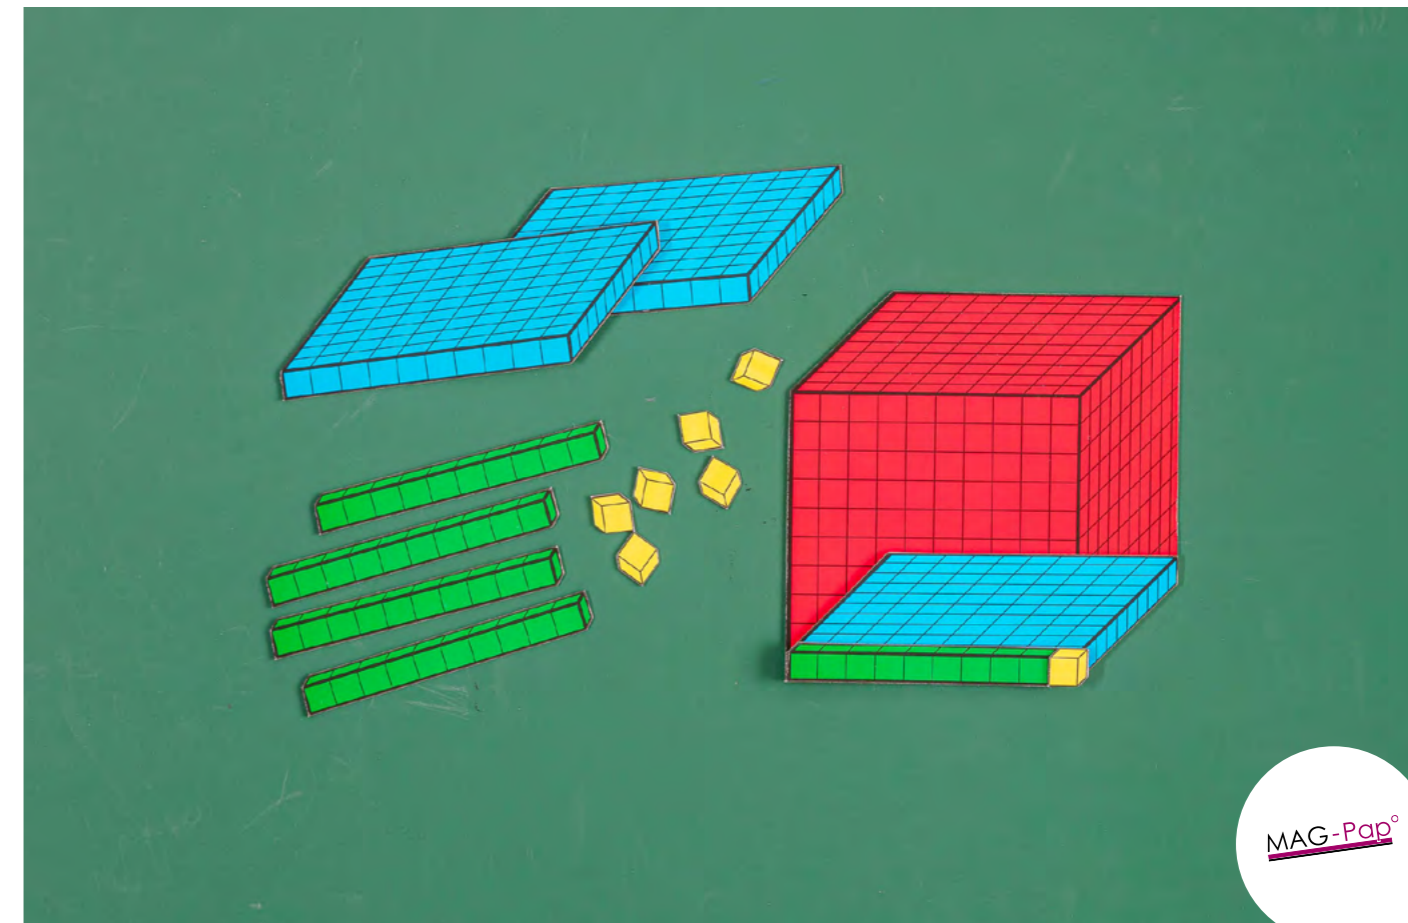

3D Dezimalrechensatz

magnetisch

LERNMATERIAL

25 gelbe Einerwürfelchen, 12 grüne Zehnerstäbe, 12 blaue Hunderterplatten, 5 rote Tausenderwürfel. Hergestellt aus MAG-Pap.
Verpackt im Karton mit Anleitung.

Bestellnr.: 030601.000
EAN: 4260414061127

20,38 / **24,25 EUR***