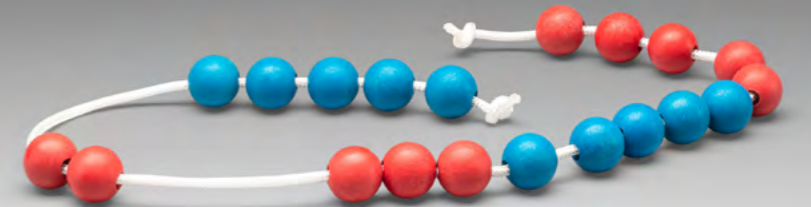

Bestellnr.: 080258.000
EAN: 4260414061936

5,76 / 6,85 EUR*

Wendeplättchen rot/blau

LERNMATERIAL

50 rot/blau Wendeplättchen aus RE-Plastic. Mit einem Durchmesser von 2,5 cm und einer Stärke von 0,3 cm sind die Plättchen für Kinderhände gut greifbar. Verpackt im RE-Plastic-Folienbeutel.