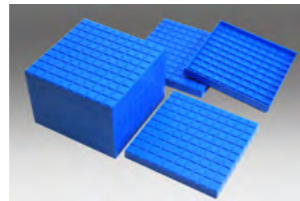

RE-Plastic®

Einerwürfel 100 Stück gelb
Bestellnr.: 039586.K00
EAN: 4260414066207
2,23 / **2,65 EUR***

Zehnerstäbchen 50 Stück grün
Bestellnr.: 039587.K50
EAN: 4260414066214
7,73 / **9,20 EUR***

Hunderterplatten 10 Stück blau
Bestellnr.: 039588.K00
EAN: 4260414066221
8,57 / **10,20 EUR***

Tausenderwürfel 1 Stück rot
Bestellnr.: 039589.K00
EAN: 4260414066238
4,87 / **5,80 EUR***

RE-Wood® naturfarben

Dienes Einerwürfel 100 Stück
Bestellnr.: R39586.100
EAN: 4260414061189
2,56 / **3,05 EUR***

Dienes Einerwürfel 1000 Stück
Bestellnr.: R39586.000
EAN: 4260414061172
18,61 / **22,15 EUR***

Dienes Fünferstäbe 20 Stück
Bestellnr.: R39587.005
EAN: 4260414061233
2,52 / **3,00 EUR***

Dienes Zehnerstäbe 10 Stück
Bestellnr.: R39587.010
EAN: 4260414061219
2,23 / **2,65 EUR***

Dienes Zehnerstäbe 100 Stück
Bestellnr.: R39587.000
EAN: 4260414061202
15,84 / **18,85 EUR***

Dienes Hunderterplatte 10 Stück
Bestellnr.: R39588.000
EAN: 4260414061257
14,16 / **16,85 EUR***

Dienes Tausenderwürfel
Bestellnr.: R39589.000
EAN: 4260414061271
6,89 / **8,20 EUR***