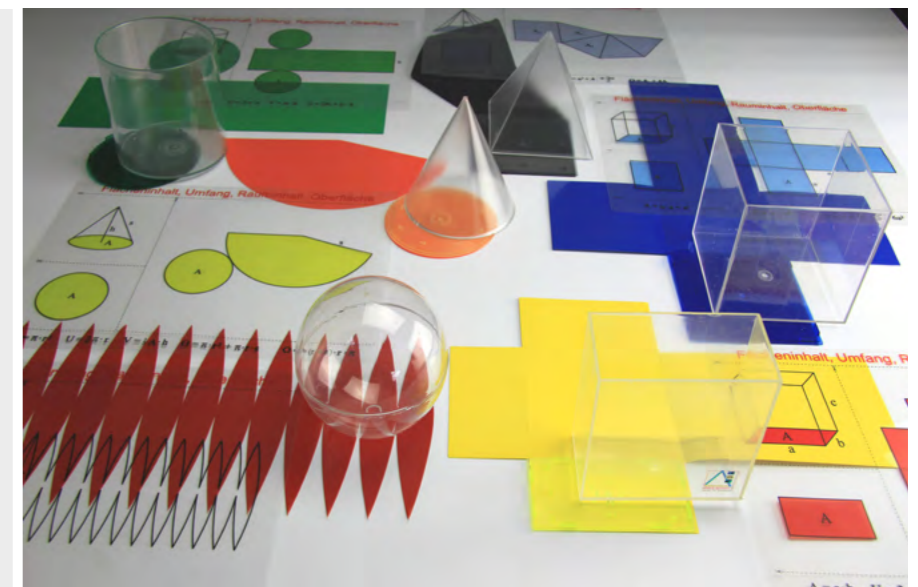

Körperformensatz in 6 Farben

LERNMATERIAL

Der Satz beinhaltet 6 unterschiedliche Körper aus Vollkunststoff. Höhe und Basis 10 cm. Verpackt im Karton mit Begleitheft.

Bestellnr.: 039601.000
EAN: 4260414060748

18,82 / 22,40 EUR*

Körperformensatz transparent

LERNMATERIAL

Der Satz beinhaltet 6 transparente Körper. Durch Ineinanderstecken von Pyramide und Würfel bzw. Kegel und Zylinder sowie durch Umfüllen der Körper mit Wasser kann das 1:3 Volumenverhältnis aufgezeigt werden. Höhe und Basis 10 cm. Verpackt im Karton mit Begleitheft.

Bestellnr.: 039604.010
EAN: 4260414060786

12,02 / 14,30 EUR*

Körperformensatz transparent in 6 Farben

LERNMATERIAL

Der Satz beinhaltet 6 unterschiedliche Körper aus transparentem, hochschlagfestem Kunststoff (farbig) mit der jeweiligen nicht steckbaren Grundfläche. Höhe und Basis 10 cm. Verpackt im Karton mit Begleitheft.

Bestellnr.: 039604.000
EAN: 4260414060779

14,45 / 17,20 EUR*

Körperformen- komplettsatz

LERNMATERIAL

6 Modelle aus dem Satz 039604.010 mit Böden, Netz, Schnitten und für den Overheadprojektor geeignete Formelsammlung. Höhe und Basis 10 cm. Verpackt im Karton mit Anleitung.

Bestellnr.: 039615.000
EAN: 4260414065859

51,05 / 60,75 EUR*