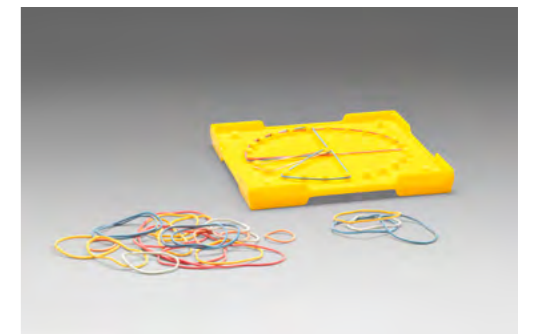

Bestellnr.: 081622.000
EAN: 4260414066009

15,88 / 18,90 EUR*

Geometriebrett klein doppelseitig gelb

LERNMATERIAL

15 x 15 cm. Stapelbar. Eine Seite quadratische, andere Seite runde Zapfenanordnung. Mit ca. 25 Gummiringen in 6 Farben und 4 Größen. Mit 24 Legebeispielen. Aus RE-Plastic. Verpackt im Polybeutel.

Bestellnr.: 081610.100
EAN: 4260414062988

2,94 / 3,50 EUR*

Geometriebrett groß transparent

LERNMATERIAL

23 x 23 cm. Stapelbar. Mit 121 Zapfen, inkl. ca. 25 Gummiringen in 6 Farben und 4 Größen, mit 12 Spannbeispielen. Verpackt im Polybeutel.