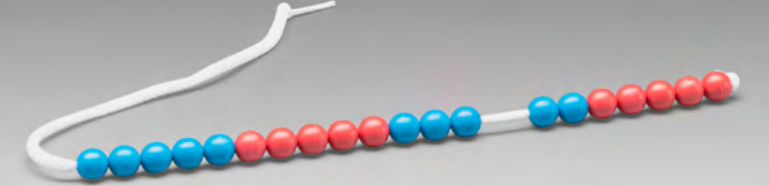

Riesen-Rechenkette rot/weiß 20er-Zahlenraum

LERNMATERIAL

20 weiß / rote Kugeln (Ø 2,5 cm) aus RE-Wood, im 5er-Schritt auf einer 100 cm langen Schnur. Verpackt im Polybeutel.

Bestellnr.: 080255.000
EAN: 4260414061905

5,76 / 6,85 EUR*

Riesen-Rechenkette rot/blau 20er-Zahlenraum

LERNMATERIAL

20 blau / rote Kugeln (Ø 2,5 cm) aus RE-Wood, im 5er-Schritt auf einer 100 cm langen Schnur. Verpackt im Polybeutel.

Bestellnr.: 080258.000
EAN: 4260414061936

5,76 / 6,85 EUR*