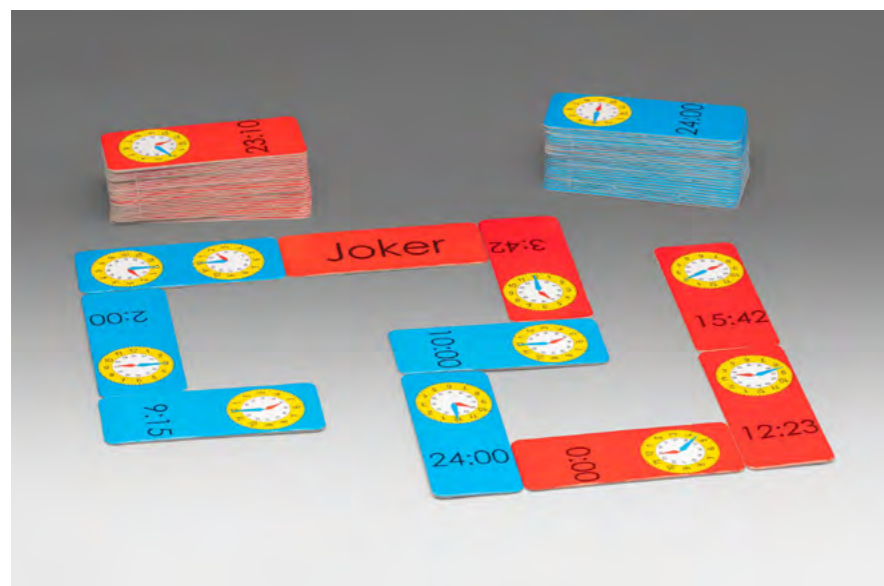

Domino - Uhrzeit

LERNMATERIAL

60 Aufgabekärtchen (30 blaue = leichtes Spiel; 30 rote = schweres Spiel; gemischt = großes Spiel). Spielerisches Erlernen der Uhrzeiten. Für 2-4 Spieler. 1 Anleitung in 4 Sprachen (DE, EN, FR und ES). Verpackt im Karton.

Bestellnr.: 200095.IMP
EAN: 4260414067143

12,56 / **14,95 EUR***

Domino Division im 100er Zahlenraum

LERNMATERIAL

60 Aufgabekärtchen (30 blaue = leichtes Spiel; 30 rote = schweres Spiel; gemischt = großes Spiel). Spielerisches Üben der gängigsten Teilaufgaben. Für 2-4 Spieler. 1 Anleitung in 4 Sprachen (DE, EN, FR und ES). Verpackt im Karton.

Bestellnr.: 200098.IMP
EAN: 4260414067730

12,56 / **14,95 EUR***