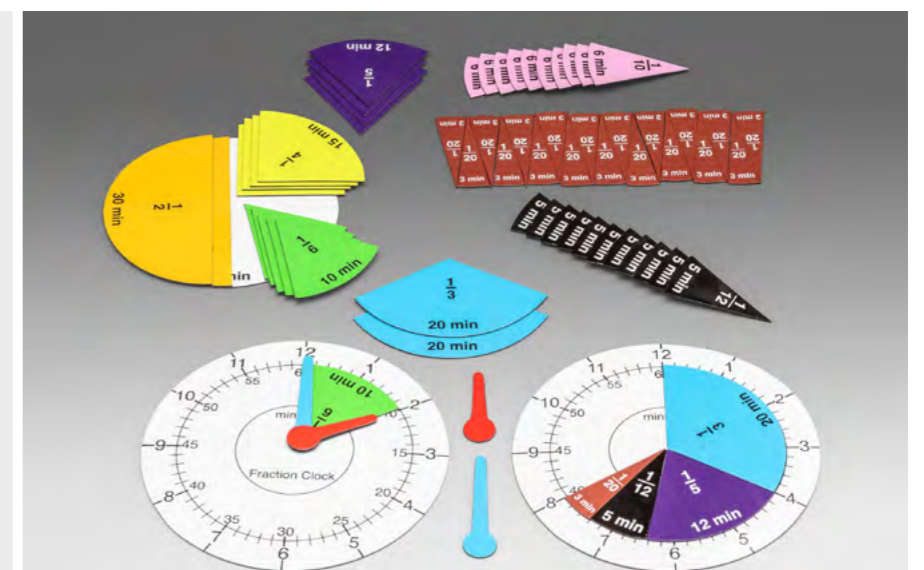

Uhren Klassensatz I

Lernmaterial

Satz besteht aus 24 Schüleruhren (090202.000) und einer Lernuhr (090101.000). Verpackt im Kunststoffkoffer.

Bestellnr.: 092003.000
EAN: 4260414063602

241,60 / **287,50 EUR***

Folienuhr

LERNMATERIAL

10 Uhren. Auf einer Folie (11 x 12 cm) aufgedrucktes Zifferblatt mit beschreibbarer Digitalanzeige und einzeln verstellbaren Zeigern. Verpackt im Karton.

Bestellnr.: 090700.000
EAN: 4260414063589

14,66 / **17,45 EUR***

Uhren Klassensatz III

Lernmaterial

Satz besteht aus 24 Uhren für Schüler (090203.000) und einer großen Lehrer-Lernuhr mit Standfuß. Verpackt im Karton.

Bestellnr.: 092020.000
EAN: 4260414066030

71,30 / **84,85 EUR***

Bruchrechnuhr magnetisch (Fraction Clock)

LERNMATERIAL

Zifferblatt (Ø 13 cm) und magnetisches Zusatzmaterial zum Ablesen, Stellen und Rechnen mit Uhrzeiten und zum operativen Handeln mit Minuten als Bruchteile einer Stunde. Verpackt im Karton mit Anleitung.

Bestellnr.: 120140.000
EAN: 4260414065613

17,86 / **21,25 EUR***