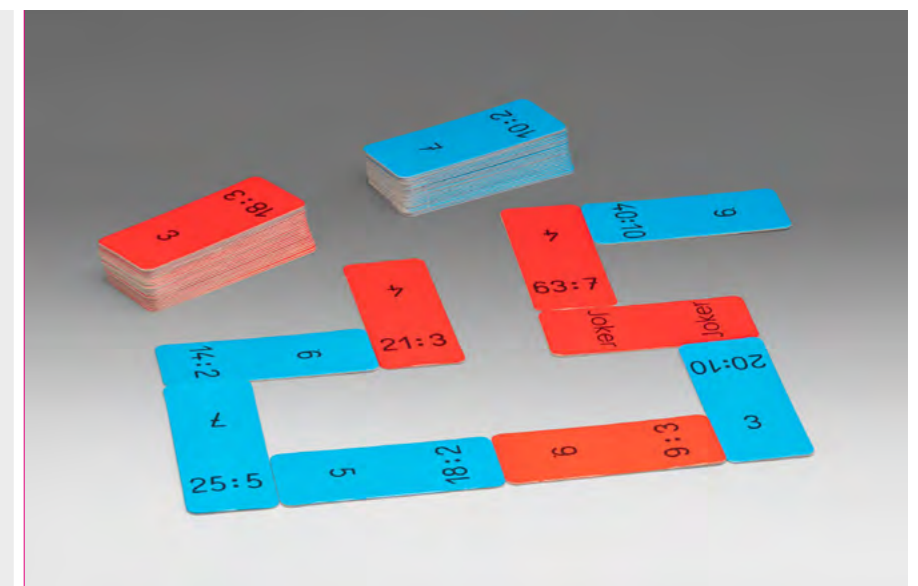

Mathespiel - Uhrzeit

SPIELMATERIAL

1 Spielbrett mit Zeigersatz, 4 Spielsteine, 90 Aufgabekärtchen, 1 Würfel und 1 Anleitung in 4 Sprachen (DE, EN, FR und ES). Verpackt im Karton.

Bestellnr.: 200090.IMP
EAN: 4260414067129

16,72 / **19,90 EUR***

Domino Addition und Subtraktion im 20er Zahlenraum

LERNMATERIAL

60 Aufgabekärtchen (30 blaue = leichtes Spiel; 30 rote = schweres Spiel; gemischt = großes Spiel). Spielerisches Üben von Plus- und Minusaufgaben im Zahlenraum 1-20. Für 2-4 Spieler. 1 Anleitung in 4 Sprachen (DE, EN, FR und ES). Verpackt im Karton.

Bestellnr.: 200096.IMP
EAN: 4260414067716

12,56 / **14,95 EUR***

Domino - Uhrzeit

LERNMATERIAL

60 Aufgabekärtchen (30 blaue = leichtes Spiel; 30 rote = schweres Spiel; gemischt = großes Spiel). Spielerisches Erlernen der Uhrzeiten. Für 2-4 Spieler. 1 Anleitung in 4 Sprachen (DE, EN, FR und ES). Verpackt im Karton.

Bestellnr.: 200095.IMP
EAN: 4260414067143

12,56 / **14,95 EUR***

Domino Division im 100er Zahlenraum

LERNMATERIAL

60 Aufgabekärtchen (30 blaue = leichtes Spiel; 30 rote = schweres Spiel; gemischt = großes Spiel). Spielerisches Üben der gängigsten Teilaufgaben. Für 2-4 Spieler. 1 Anleitung in 4 Sprachen (DE, EN, FR und ES). Verpackt im Karton.

Bestellnr.: 200098.IMP
EAN: 4260414067730

12,56 / **14,95 EUR***