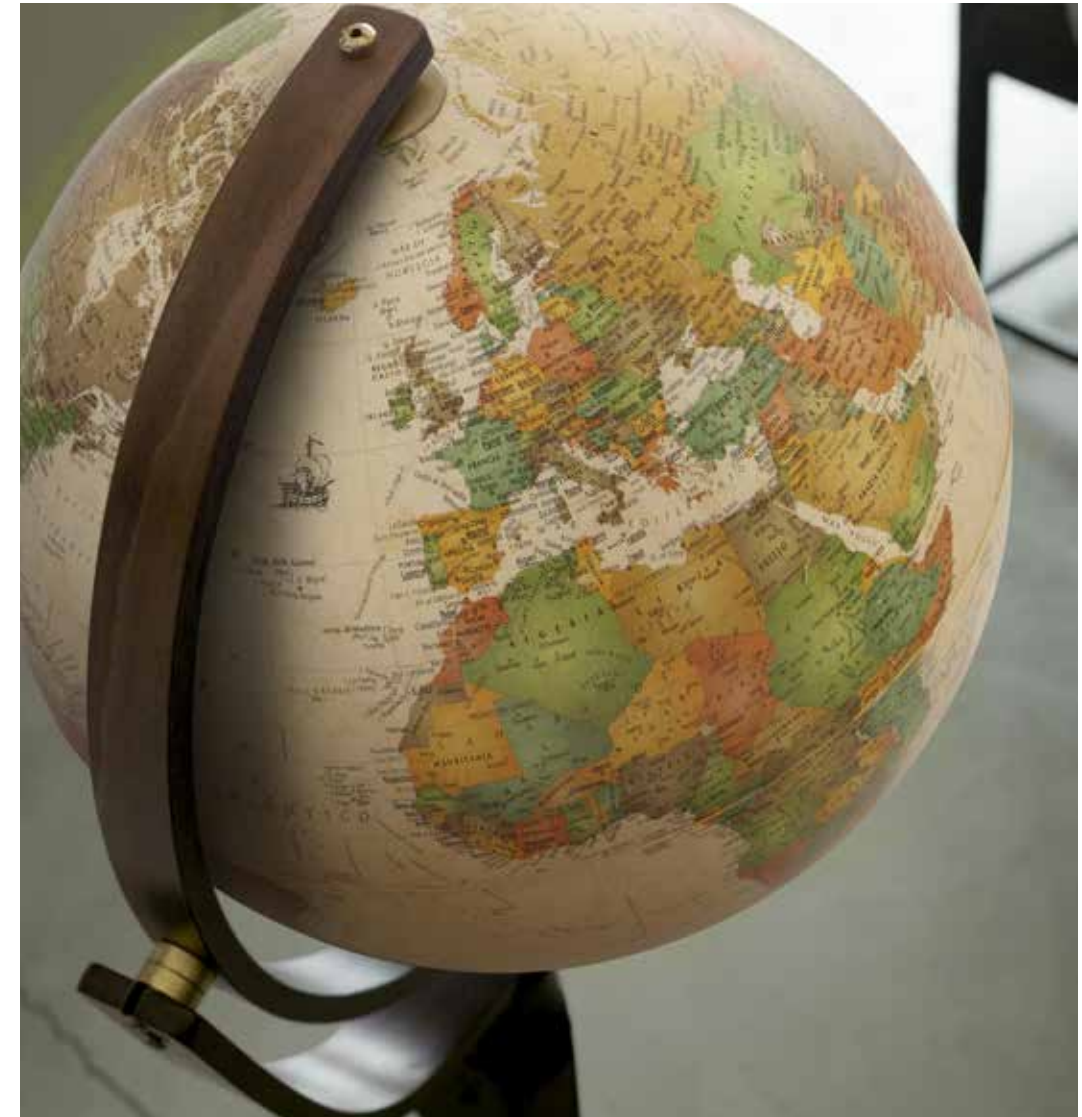

MASCHINELL HERGESTELLTE GLOBEN

Die maschinell hergestellten Doppelbild-Leuchtgloben des Rätgloben 1917 Verlags überzeugen vor allen Dingen durch ihr gutes Preis-Leistungs-Verhältnis. Mit dieser Globen-Serie ist es dem Verlag in beeindruckender Weise gelungen zu beweisen, dass ein mit Metallmeridian und Holzfuß montierter Doppelbild-Leuchtglobus nicht unweigerlich teuer sein muss. Moderne, rationelle Produktionstechnologien und eine sorgfältige, fachmännische Globenmontage sind die Gründe für den großen Erfolg und der ständig steigenden Nachfrage für diese Leuchtglobenserie.