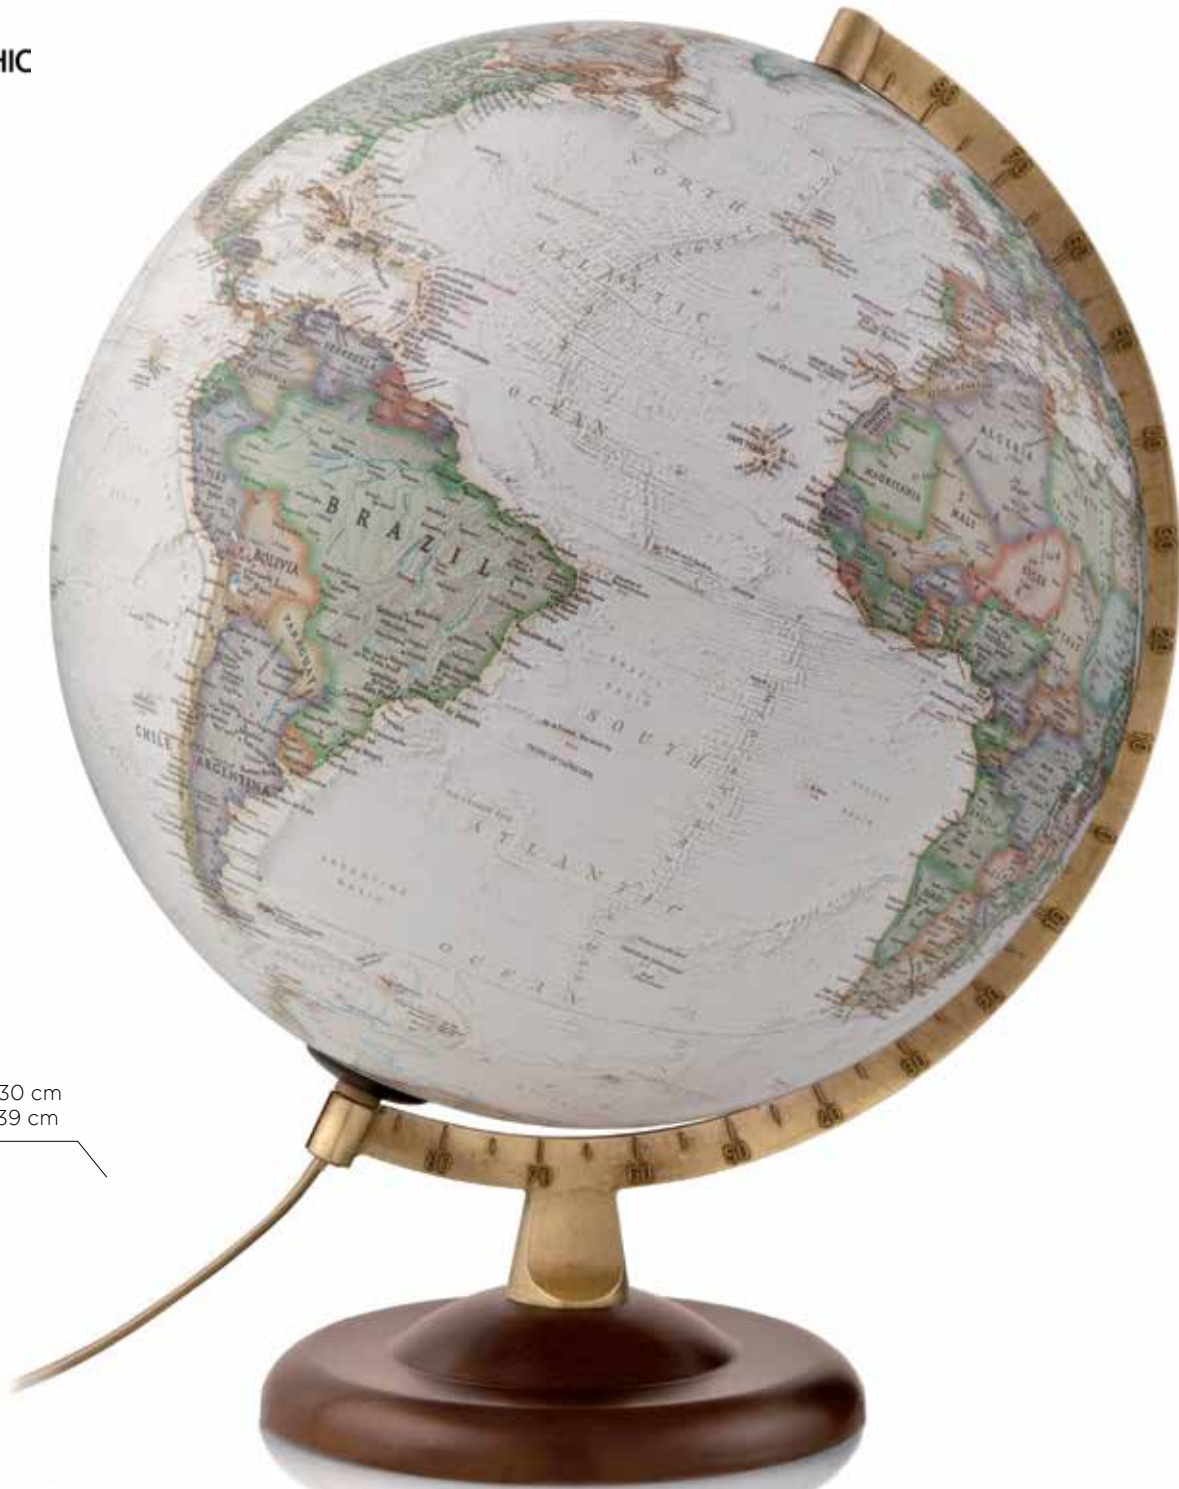

9 783941 066656

Ø = 30 cm
H = 40 cm

NEON EXPLORER

Leuchtglobus
politische Kartografie Explorer
Gestell aus Eiche und Aluminium
Beschriftung in deutscher Sprache

D - 169,00 €
A - 175,00 €
ISBN 978-3-946606-20-8

9 783946 606208

Ø = 30 cm
H = 39 cm

SILVER EXPLORER

Leuchtglobus
politische Kartografie Explorer
klarlackierter Holzfuß aus Buche
silberfarben lackierter Metallmeridian
Beschriftung in deutscher Sprache

D - 110,00 €
A - 114,00 €
ISBN 978-3-946606-21-5

9 783946 606215

Ø = 30 cm
H = 39 cm

Ø = 30 cm
H = 40 cm

GOLD EXECUTIVE

Leuchtglobus
politische Antikdesign-Kartografie EXECUTIVE
walnussfarbener Holzfuß
messingfarbener Metallmeridian
Beschriftung in deutscher Sprache

D - 110,00 €
A - 114,00 €
ISBN 978-3-941066-66-3

9 783941 066663

SILVER CLASSIC

Leuchtglobus
politische Kartografie CLASSIC mit blauem Meer
klarlackierter Holzfuß aus Buche
silberfarben lackierter Metallmeridian
Beschriftung in deutscher Sprache