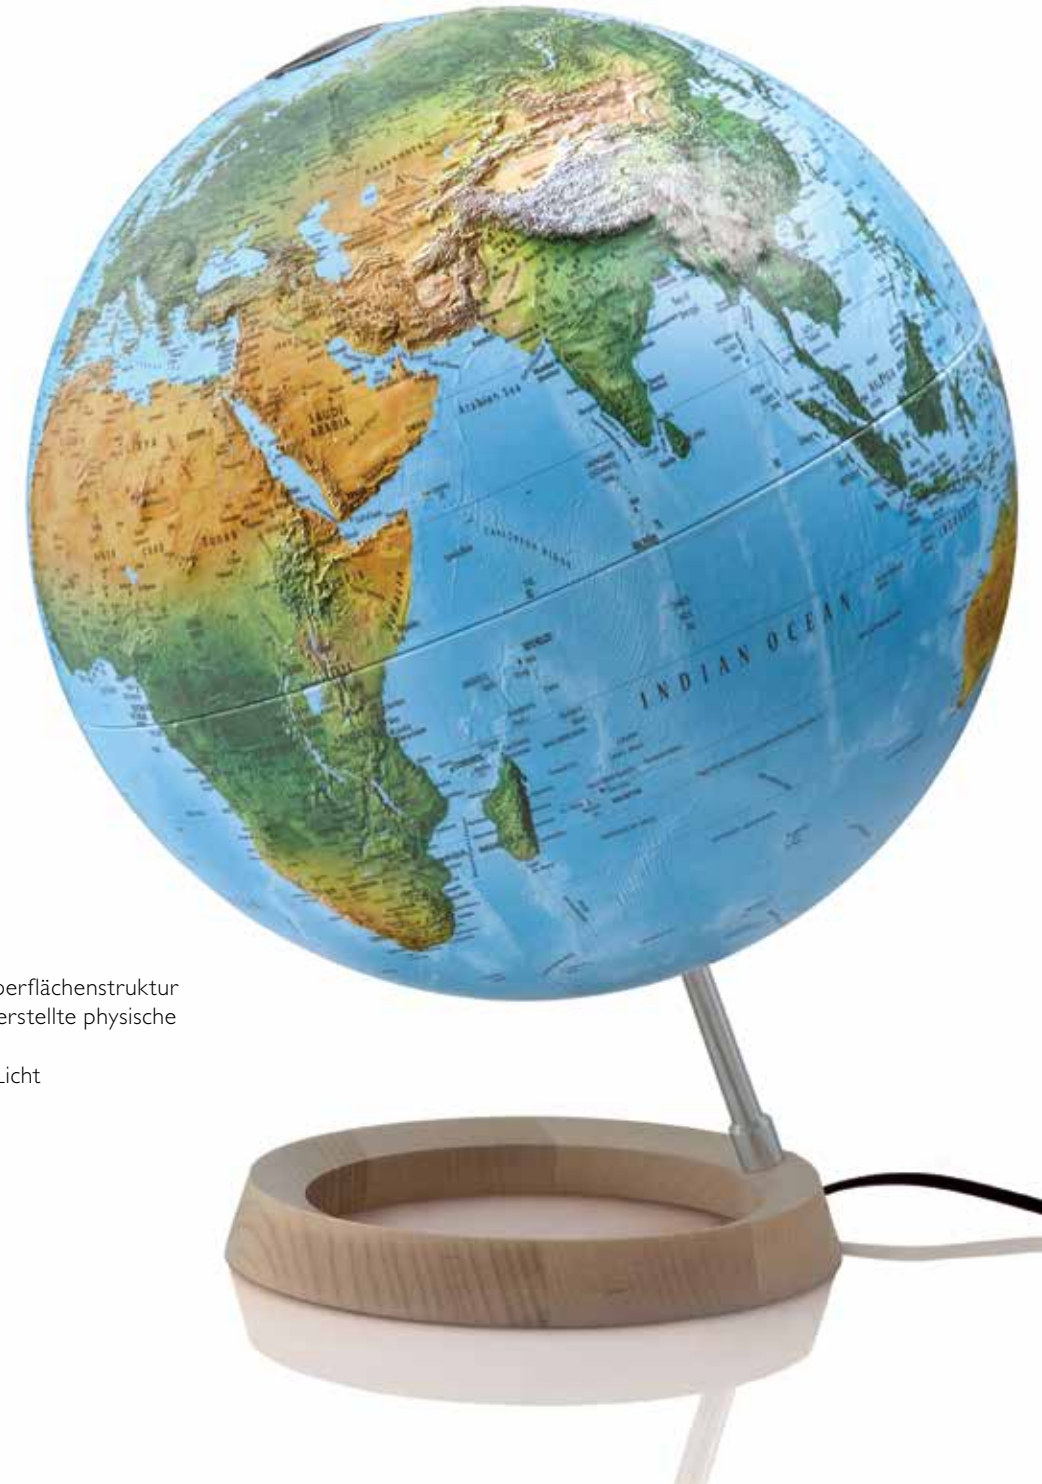

Die Globen mit physisch/politischer Kartografie bieten Ihnen zwei verschiedene Ansichten der Welt: im unbeleuchteten Zustand sehen Sie die physische Darstellung der Geografie. Wenn Sie das Licht einschalten, zeigt sich das politische Kartenbild, wobei die einzelnen Länder in verschiedenen Farben erscheinen.

Ø = 25 cm
H = 35 cm

CLIMATE GLOBE

Leuchtglobus mit den Klimazonen der Erde
Gestell aus Bambusholz und Aluminium
Beschriftung in deutscher Sprache

D - 129,00 €
A - 133,00 €
ISBN 978-3-946606-23-9

9 783946 606239

Ø = 30 cm
H = 40 cm

FULL CIRCLE R

3D-Leuchtglobus

Doppelbild-Kartografie mit fühlbarer 3D-Oberflächenstruktur
- moderne mit Satellitenbildern und –daten erstellte physische
Kartografie im unbeleuchteten Zustand
- politisches Kartenbild bei eingeschaltetem Licht
Gestell aus Ahornholz und Aluminium
Beschriftung in deutscher Sprache

D - 149,00 €
A - 153,00 €
ISBN 978-3-934922-09-9

9 783934 922099

Ø = 30 cm
H = 39 cm

R4 SILVER

3D-Leuchtglobus

- Doppelbild-Kartografie mit fühlbarer 3D-Oberflächenstruktur
- moderne mit Satellitenbildern und –daten erstellte physische Kartografie im unbeleuchteten Zustand
- politisches Kartenbild bei eingeschaltetem Licht
- klarlackierter Holzfuß aus Buche
- silberfarben lackierter Metallmeridian
- Beschriftung in deutscher Sprache